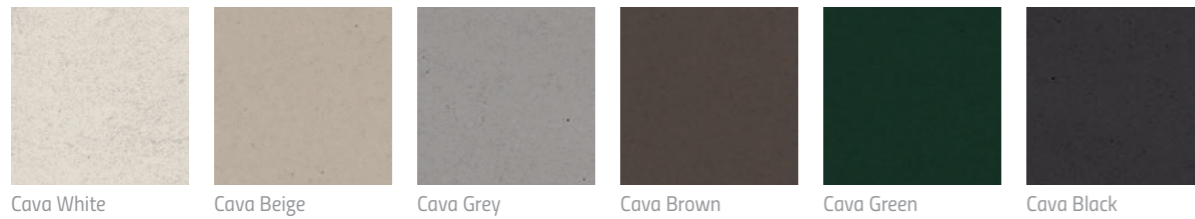

# SIGNATURE SURFACES

Cava Mosaic Beige. E + J. Tierra de Siena

BASE	PATTERN 1 CORTE 1	PATTERN 2 CORTE 2	PATTERN 3 CORTE 3
13 13x15 cm. 5"x6"	13.A	13.B	13.C
7 7,5x30 cm. 3"x12"	7.A	7.B	7.C
15 15x30 cm. 6"x12"	15.A	15.B	15.C
10 10x60 cm. 4"x24"	10.A	10.B	10.C
30 30x60 cm. 12"x24"	30.A	30.B	30.C
60 60x60 cm. 24"x24"	60.A	60.B	60.C
45 45x90 cm. 18"x36"	45.A	45.B	45.C
90 90x90 cm. 36"x36"	90.A	90.B	90.C

## Available Colours / Colores Disponibles