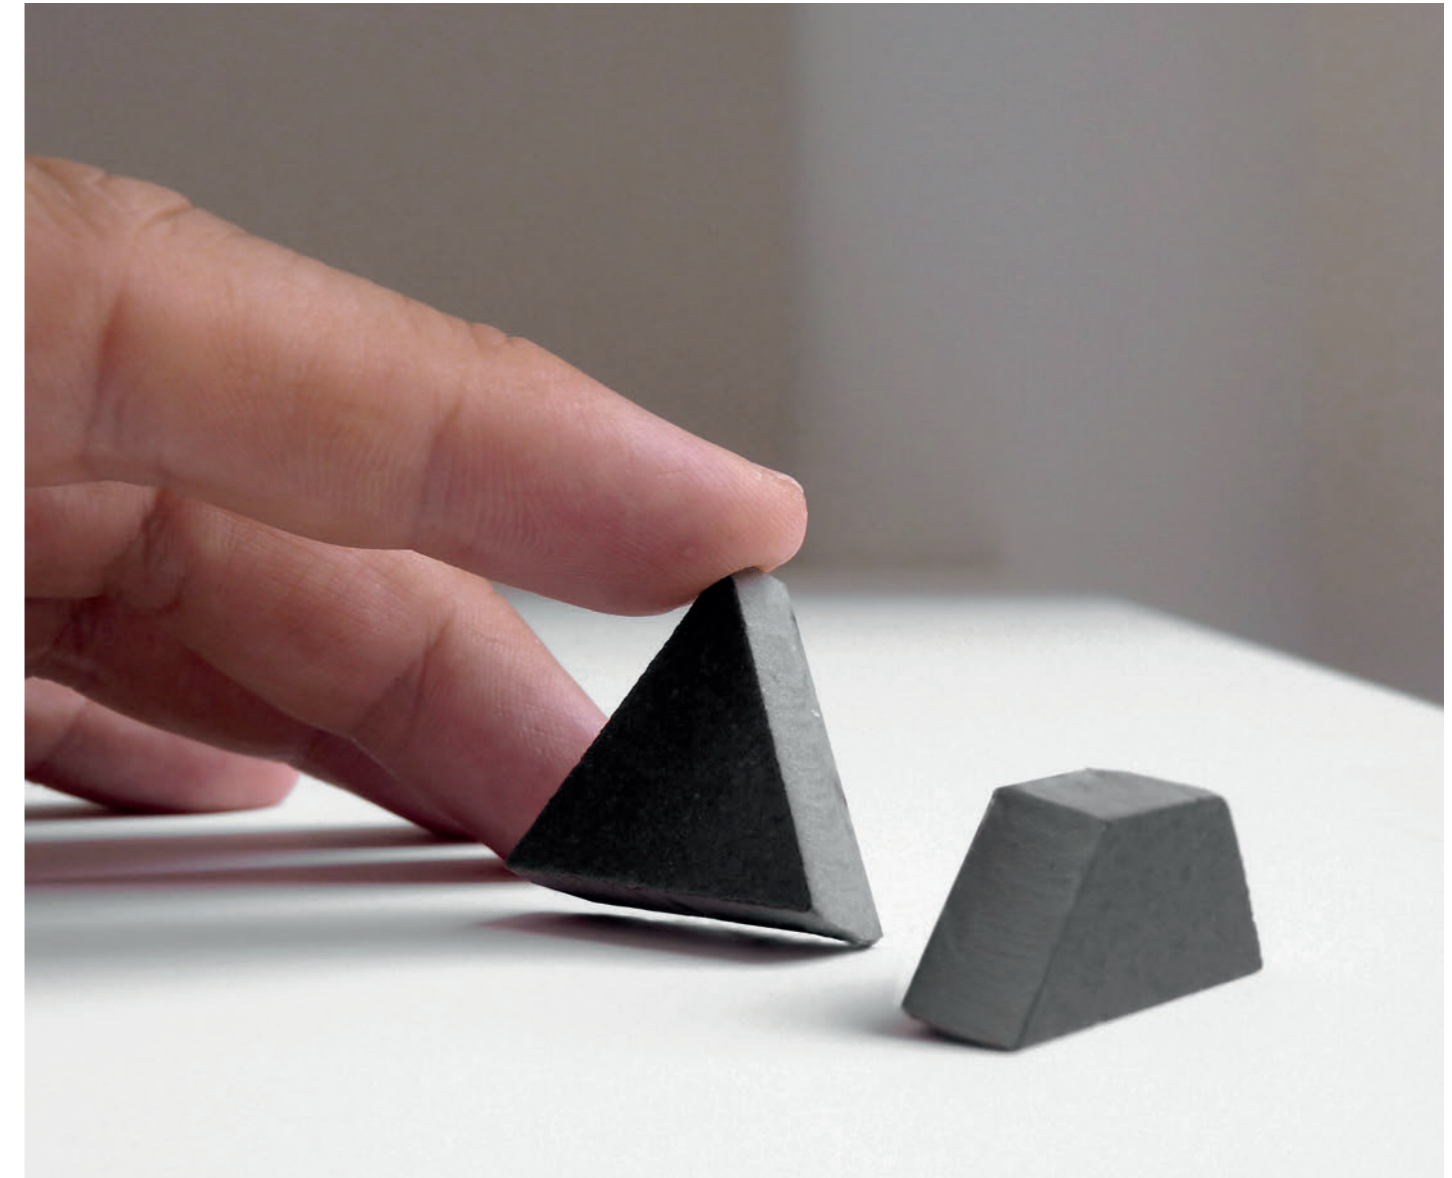

# SIGNATURE SURFACES

Cava Mosaic Beige. E + J. Tierra de Siena

BASE	PATTERN 1 CORTE 1	PATTERN 2 CORTE 2	PATTERN 3 CORTE 3
13 13x15 cm. 5"x6"	13.A	13.B	13.C
7 7,5x30 cm. 3"x12"	7.A	7.B	7.C
15 15x30 cm. 6"x12"	15.A	15.B	15.C
10 10x60 cm. 4"x24"	10.A	10.B	10.C
30 30x60 cm. 12"x24"	30.A	30.B	30.C
60 60x60 cm. 24"x24"	60.A	60.B	60.C
45 45x90 cm. 18"x36"	45.A	45.B	45.C
90 90x90 cm. 36"x36"	90.A	90.B	90.C