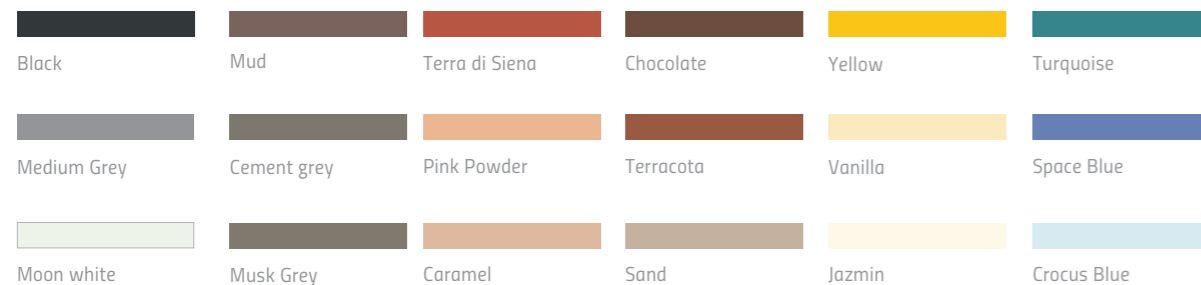

## Technical Information / Información Técnica

**Color Body Porcelain / Porcelánico Masa Coloreada**  
**Rectified / Destonified V.2 / Rectificado / Destonificado V.2**  
**N° Designs By Format / N° De Diseños Por Formato :**  
 90x90: **3** / 45x90: **6** / 60x60: **3** / 30x60: **6** / 10x60: **18** / 15x30: **24** / 7,5x30: **48** / 13x15: **48**

Step Tile & Countertops Availables. Pag. 236.  
 Peldaños y Encimeras disponibles. Pag. 236.

## Available Colours / Colores Disponibles

## Recommended Colour Joint / Colores de junta Disponibles