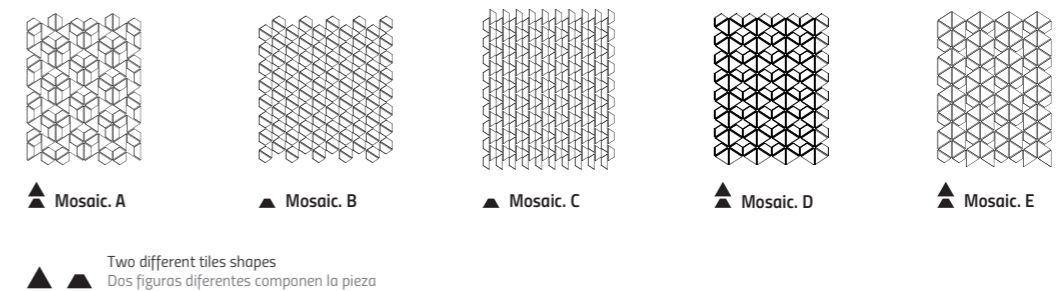

# SIGNATURE SURFACES

Cava Mosaic Beige. E + J. Tierra de Siena

BASE	PATTERN 1 CORTE 1	PATTERN 2 CORTE 2	PATTERN 3 CORTE 3
13 13x15 cm. 5"x6"	13.A	13.B	13.C
7 7,5x30 cm. 3"x12"	7.A	7.B	7.C
15 15x30 cm. 6"x12"	15.A	15.B	15.C
10 10x60 cm. 4"x24"	10.A	10.B	10.C
30 30x60 cm. 12"x24"	30.A	30.B	30.C
60 60x60 cm. 24"x24"	60.A	60.B	60.C
45 45x90 cm. 18"x36"	45.A	45.B	45.C
90 90x90 cm. 36"x36"	90.A	90.B	90.C