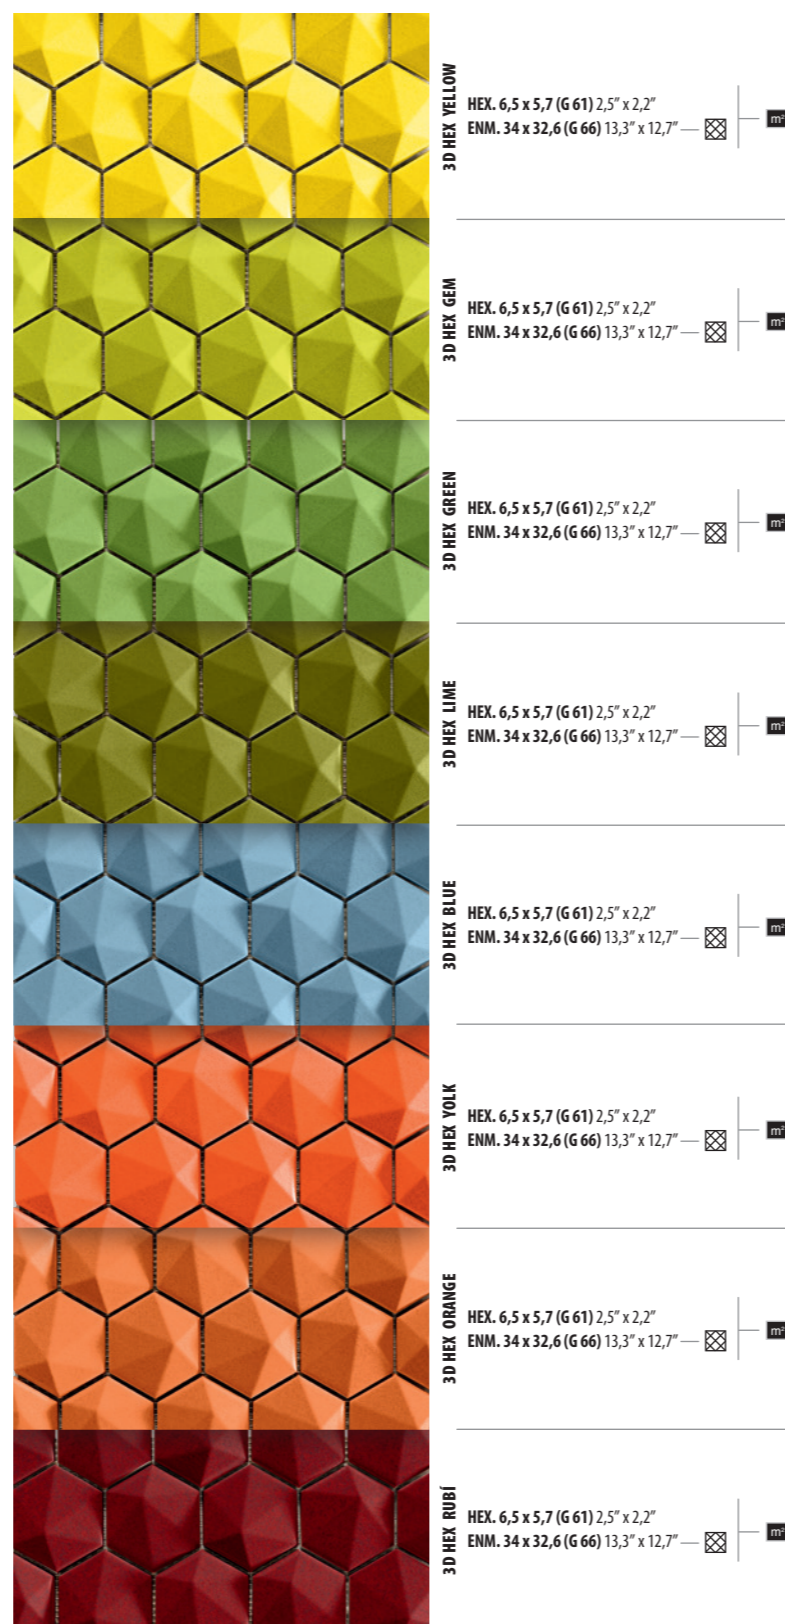

3DHEX · 2DHEX

Serie completa en el catálogo "CREATION".

EVOLUTION
EXTRUDED PORCELAIN TILE

fine RESISTANCE

3DHEX

- RESISTENCIA A LA HELADA / FROST PROOF
- DESTONIFICADO ARMONIOSO / CONTROLLED DESTONIFICATION
- REVESTIMIENTO WALL TILE
- SIN MANTENIMIENTO / NO MAINTENANCE
- SUPERFICIE BRILLO / SURFACE BRIGTNCE

2DHEX

- RESISTENCIA A LA HELADA / FROST PROOF
- DESTONIFICADO ARMONIOSO / CONTROLLED DESTONIFICATION
- PAVIMENTO DE EXTERIOR / OUTDOOR FLOOR TILE
- PAVIMENTO DE INTERIOR / INDOOR FLOOR TILE
- SUPERFICIE SATINADO / GLOSSY SURFACE

ENMALLADOS PERSONALIZADOS CUSTOM ON A MESH

Disponble en todos los colores
Available in all colors

1 COLOR
3D HEX. ENMALLADO
34 x 32,6 (G 66) 13,3" x 12,7" m²

HASTA 3 COLORES
3D HEX. ENMALLADO
34 x 32,6 (G 67) 13,3" x 12,7" m²

MÁS DE 3 COLORES
3D HEX. ENMALLADO
34 x 32,6 (G 49) 13,3" x 12,7" m²

COLORES 3DHEX 3DHEX COLORS

COLORES 3DHEX 3DHEX COLORS

COLORES 2DHEX 2DHEX COLORS

2DHEX. disponible en otros colores (pedido mínimo 100 m2) - 2DHEX. available in other colors (minimum order 100 m2)