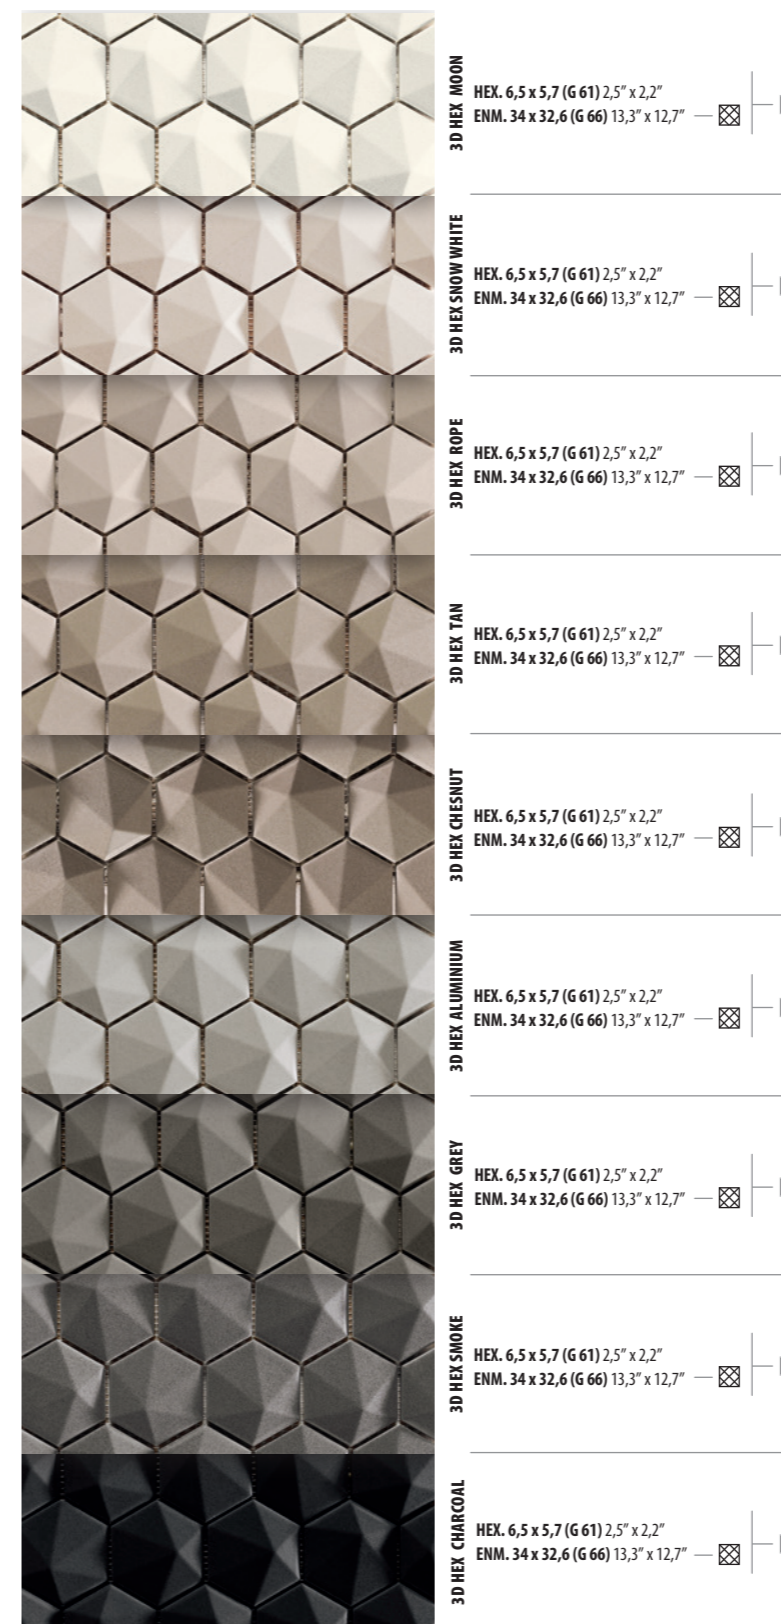

ENMALLADOS PERSONALIZADOS CUSTOM ON A MESH

Disponble en todos los colores
Available in all colors

1 COLOR
3D HEX. ENMALLADO
34 x 32,6 (G 66) 13,3" x 12,7" m²

HASTA 3 COLORES
3D HEX. ENMALLADO
34 x 32,6 (G 67) 13,3" x 12,7" m²

MÁS DE 3 COLORES
3D HEX. ENMALLADO
34 x 32,6 (G 49) 13,3" x 12,7" m²

COLORES 3DHEX 3DHEX COLORS

COLORES 3DHEX 3DHEX COLORS

COLORES 2DHEX 2DHEX COLORS

2DHEX. disponible en otros colores (pedido mínimo 100 m2) - 2DHEX. available in other colors (minimum order 100 m2)