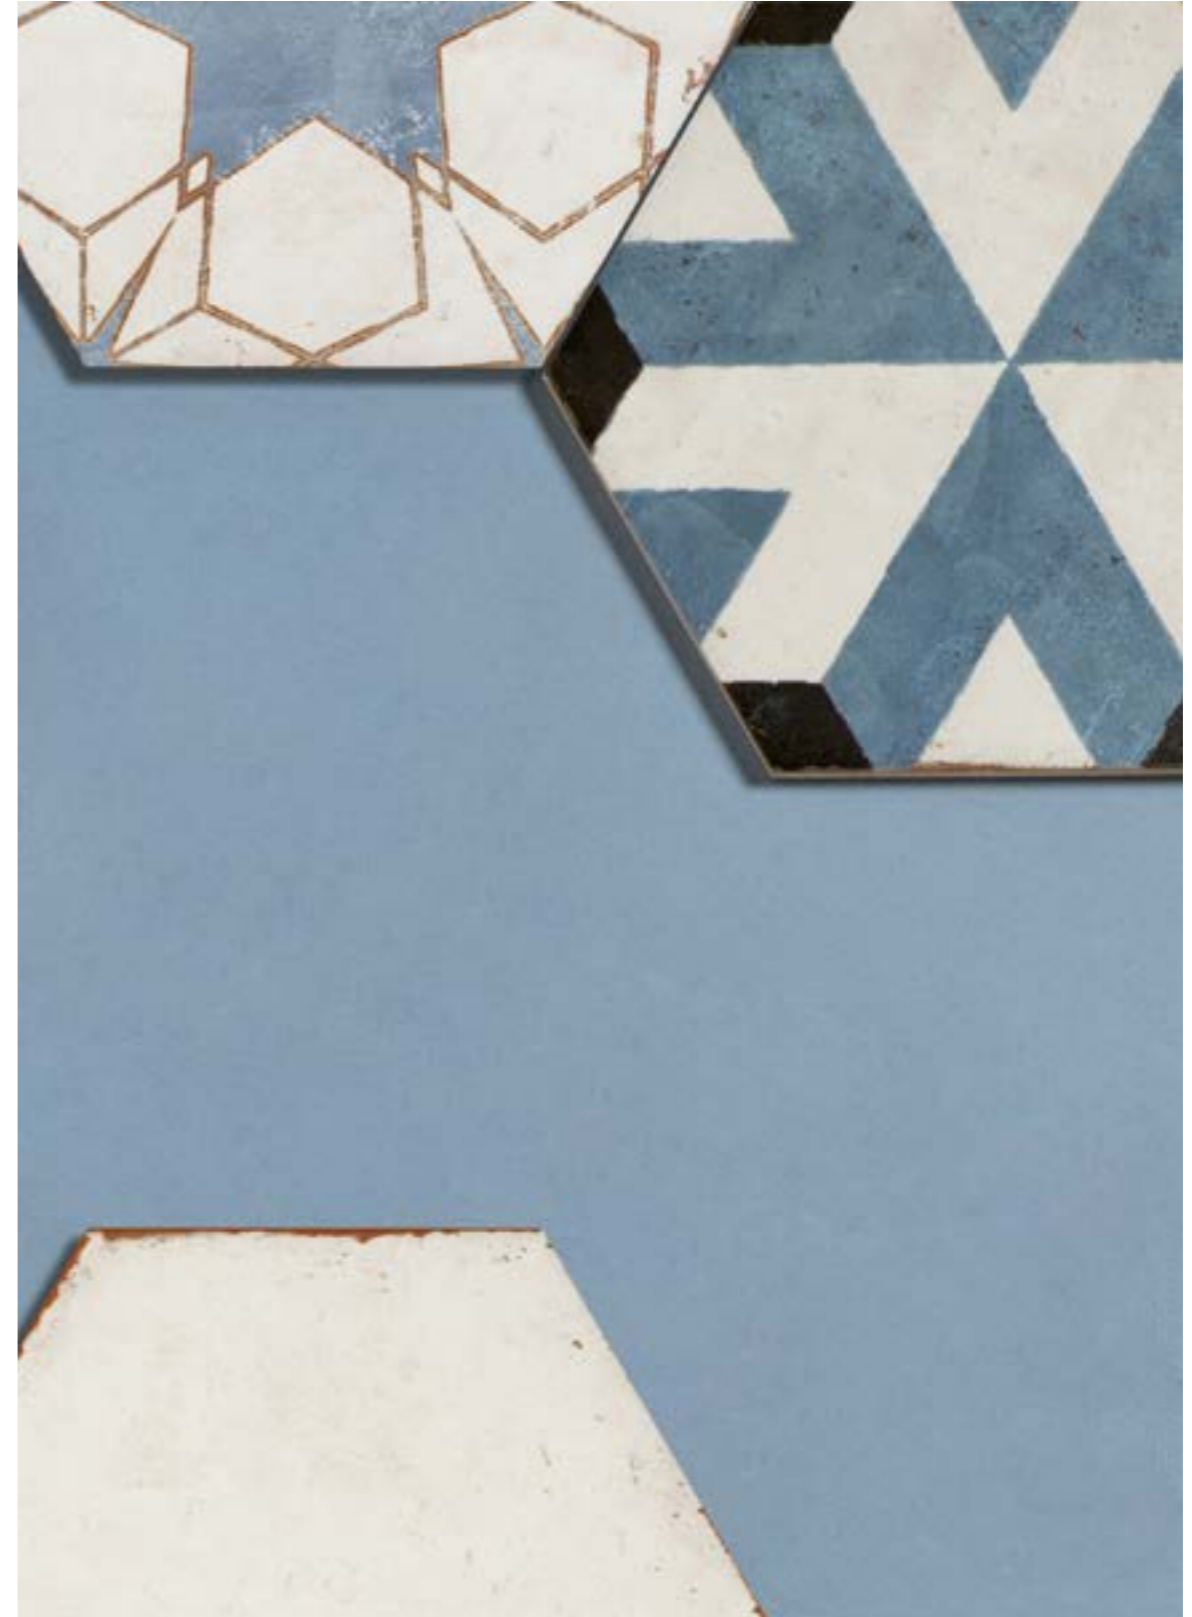

# Argila Andaman

Su estética totalmente a la vanguardia de las tendencias vintage, se traduce en un pavimento de gres hexagonal de aspecto desgastado y decoraciones geométricas que combinan los tonos grises en la base y los azules en la decoración. El material en el que está fabricado permite jugar con su geometría y sus múltiples colecciones en pared y suelo.

Worn-looking hexagonal porcelain floor tiles with a trend-setting vintage appeal, featuring geometrical patterns in shades of grey on the field tiles and blue on the décors. Because these are porcelain tiles, 'ARGILA ANDAMAN'S' multiple collections and geometries can be used on both walls and floors.

ANDAMAN PLAIN · ANDAMAN DECOR

19436 ANDAMAN PLAIN  
Q-6 (24,8x28,5) (4-0-EH)\*\*\*\*

\*19437 ANDAMAN DECOR  
Q-7 (24,8x28,5) (3-0-EH)\*\*\*\*

\*DISEÑOS ALEATORIOS POR CAJA. SE VENDEN POR METROS CUADRADOS.  
RANDOM DESIGNS IN BOX. THEY ARE SOLD BY SQUARE METERS.