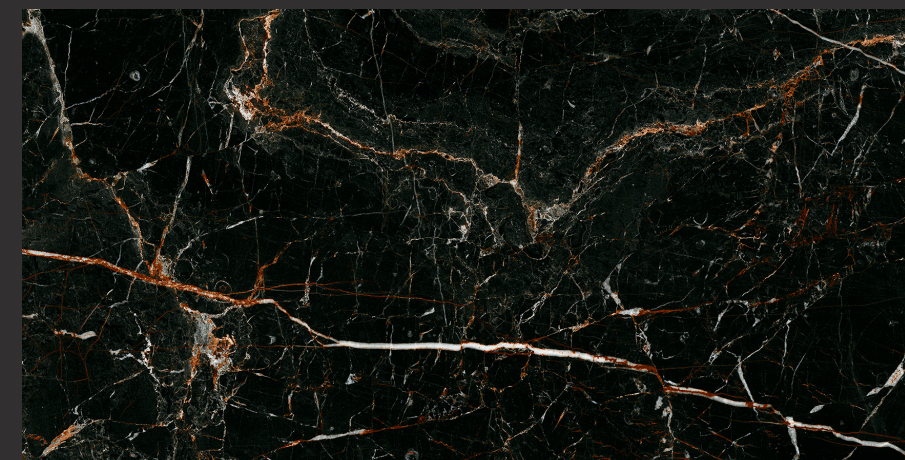

• Cr.Lux Laurants Brown 60x120 M42 46-869-109-5151
• Cr.Lux Laurants Brown 120x120 M43 46-120-109-5151

60x120 cm
23,62" x 47,24"

120x120 cm
47,24" x 47,24"

Empaquetado / Packaging / Emballage

Formato	pz/cj	m²/cj	m²/pl	cj/pl	kg/cj	kg/pl
120x120	1	1,44	51,84	36	38,40	1422,4
60x120	2	1,44	46,08	32	34,00	1108