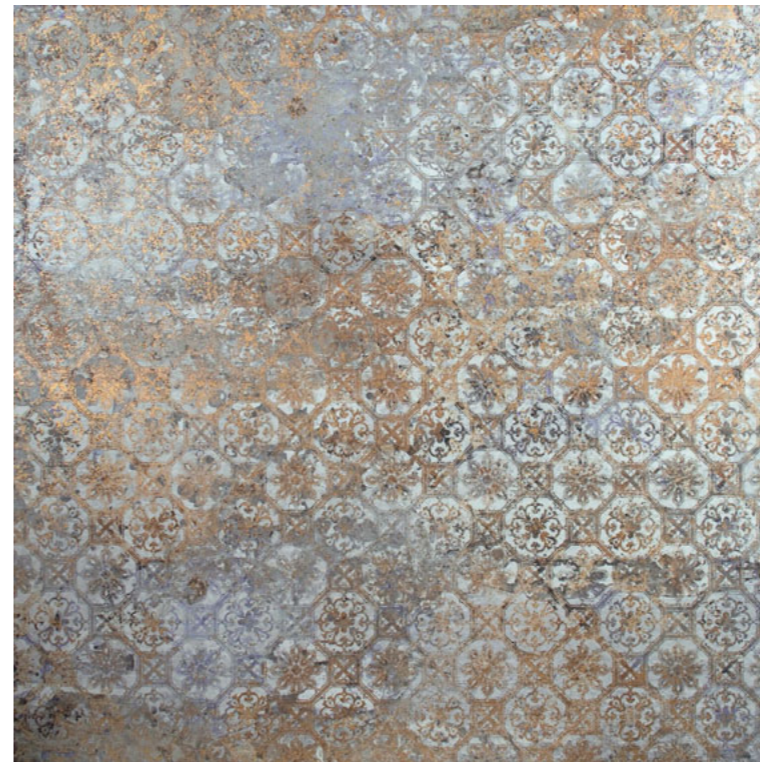

Carpet Vestige Natural Decor *
100 x 100 cm