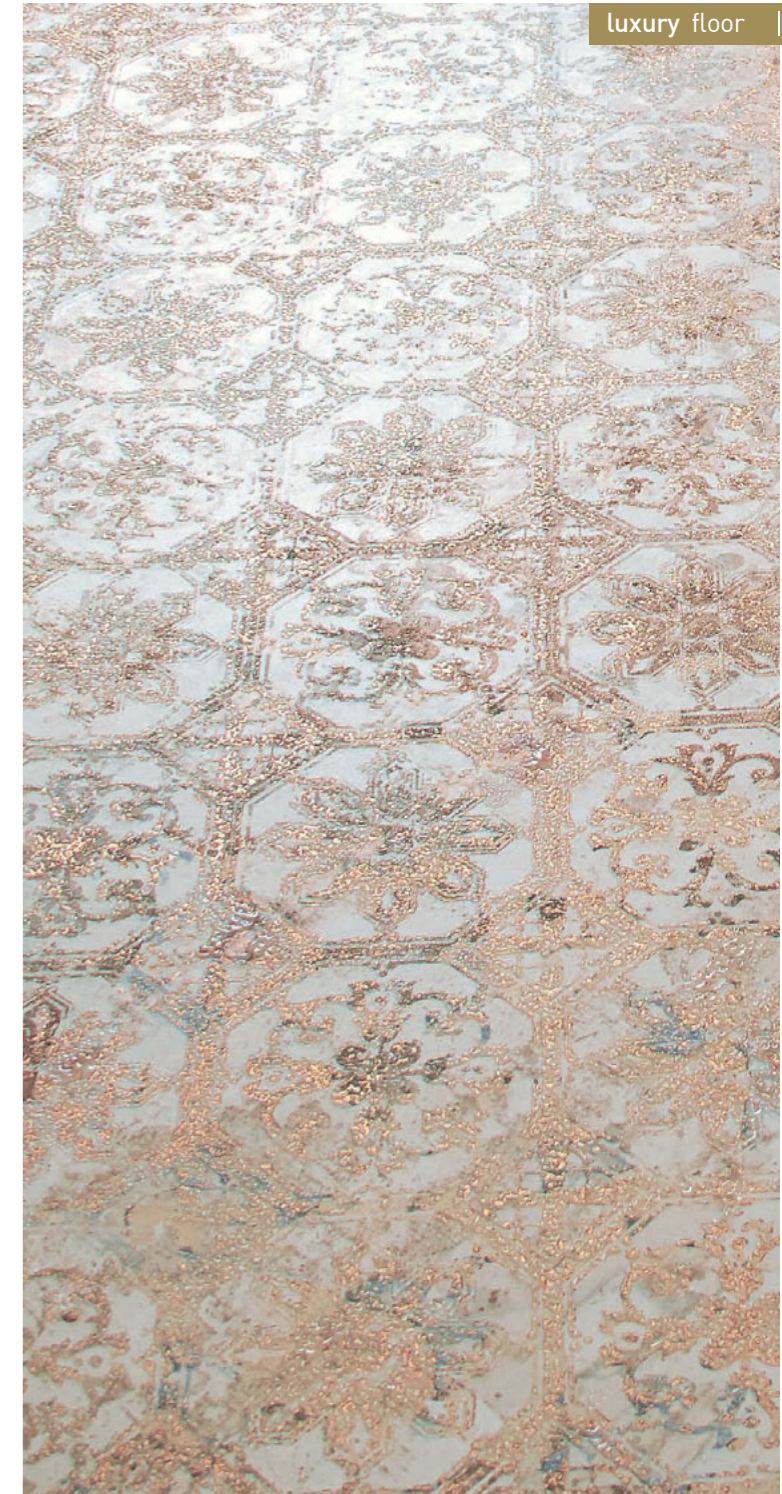

CARPET

100x100cm - 39.37"x39.37" _ 50x100cm - 19.69"x39.37"

Porcelain
Porcelánico

Straight edge
Ángulo recto

High variation
Alta variación

Clase 1
R9
Natural Finish

G-3234

G-3154

G-3558

G-2829

Skirtings | Rodapiés

G-2115

G-2071

** Special product. As a general rule, any non-aggressive, pH neutral product have to be used for cleaning.
Producto especial. Para la limpieza de estos materiales deben utilizarse productos no agresivos con pH neutro.*