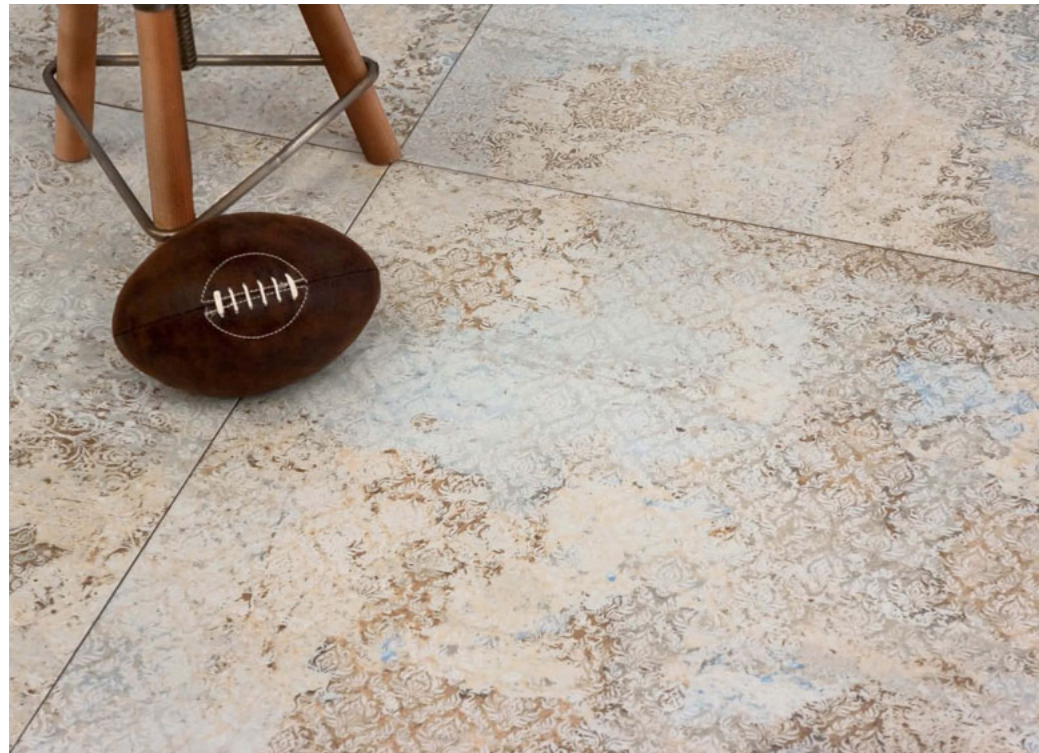

CARPET

100X100 cm_50X100 cm

Porcelain
Porcelánico

Straight edge
Ángulo recto

High variation
Alta variación

Recycled material
Material reciclado

Clase 1
R9
Natural Finish

floor: Carpet Sand Natural 100x100 cm