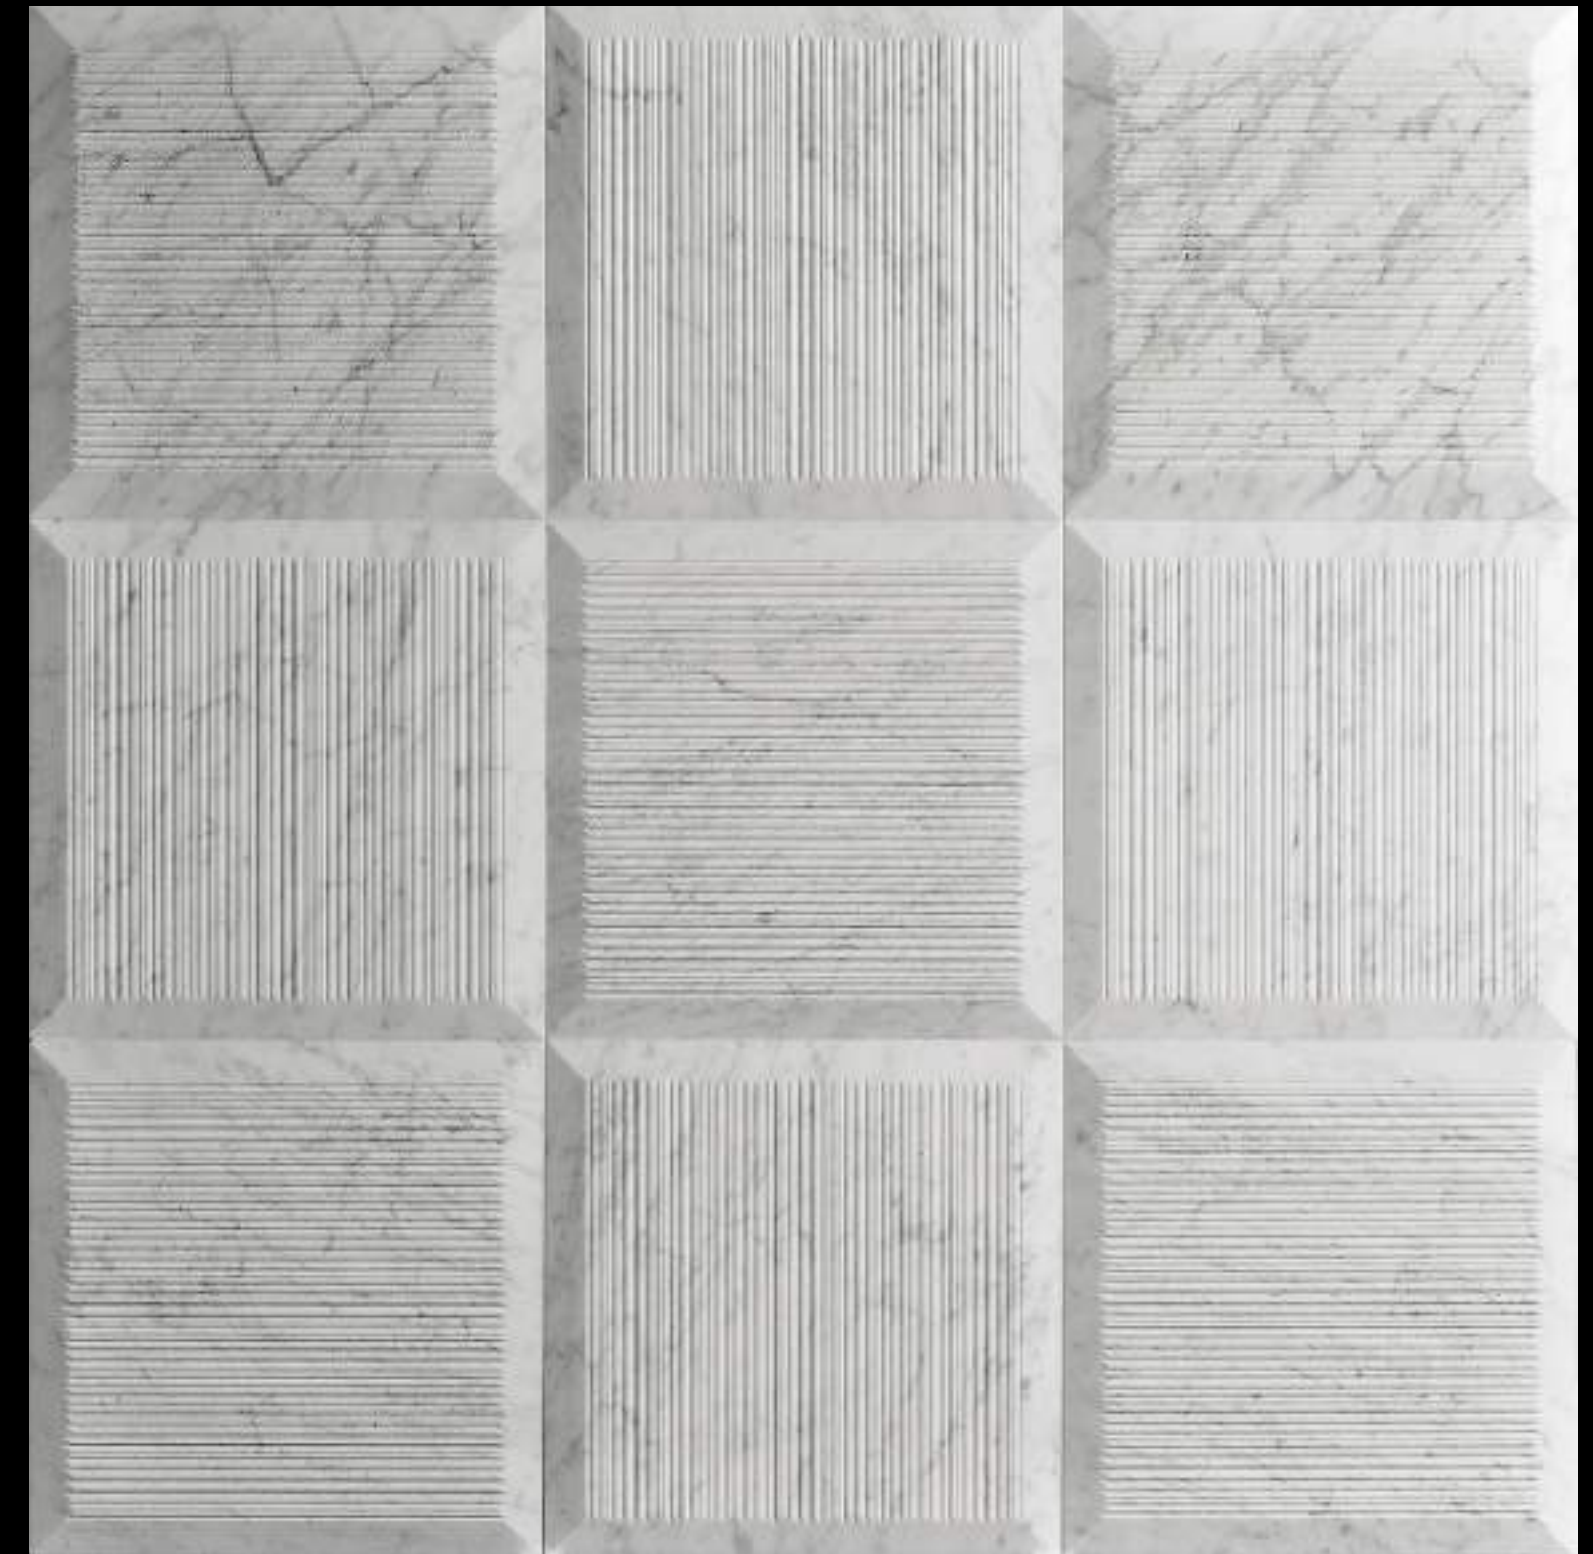

BIANCO CARRARA

BIANCO CARRARA
30,5 x 60 CM
OXFORD DIAMANTATO
SURFACES LINE

BIANCO CARRARA
30,5 x 30,5 CM
OPERÀ DIAMANTATO POLISHED
SURFACES LINE