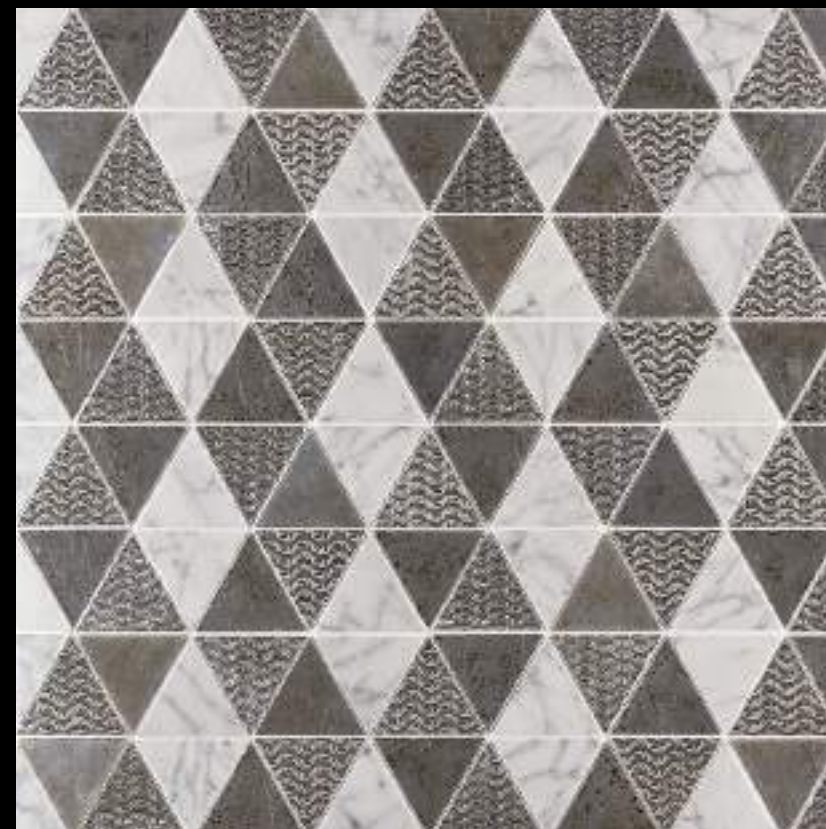

GRIGIO BARDIGLIO
10 x 30,5 CM
WAXED
WAX FINISHED LINE

BARDIGLIO

BERING

GRIGIO BARDIGLIO

acqueforti

BERING
GRIGIO BARDIGLIO - GOLD
ACQUEFORTI MOSAICS LINE

BERING
BIANCO CARRARA - SILVER
ACQUEFORTI MOSAICS LINE