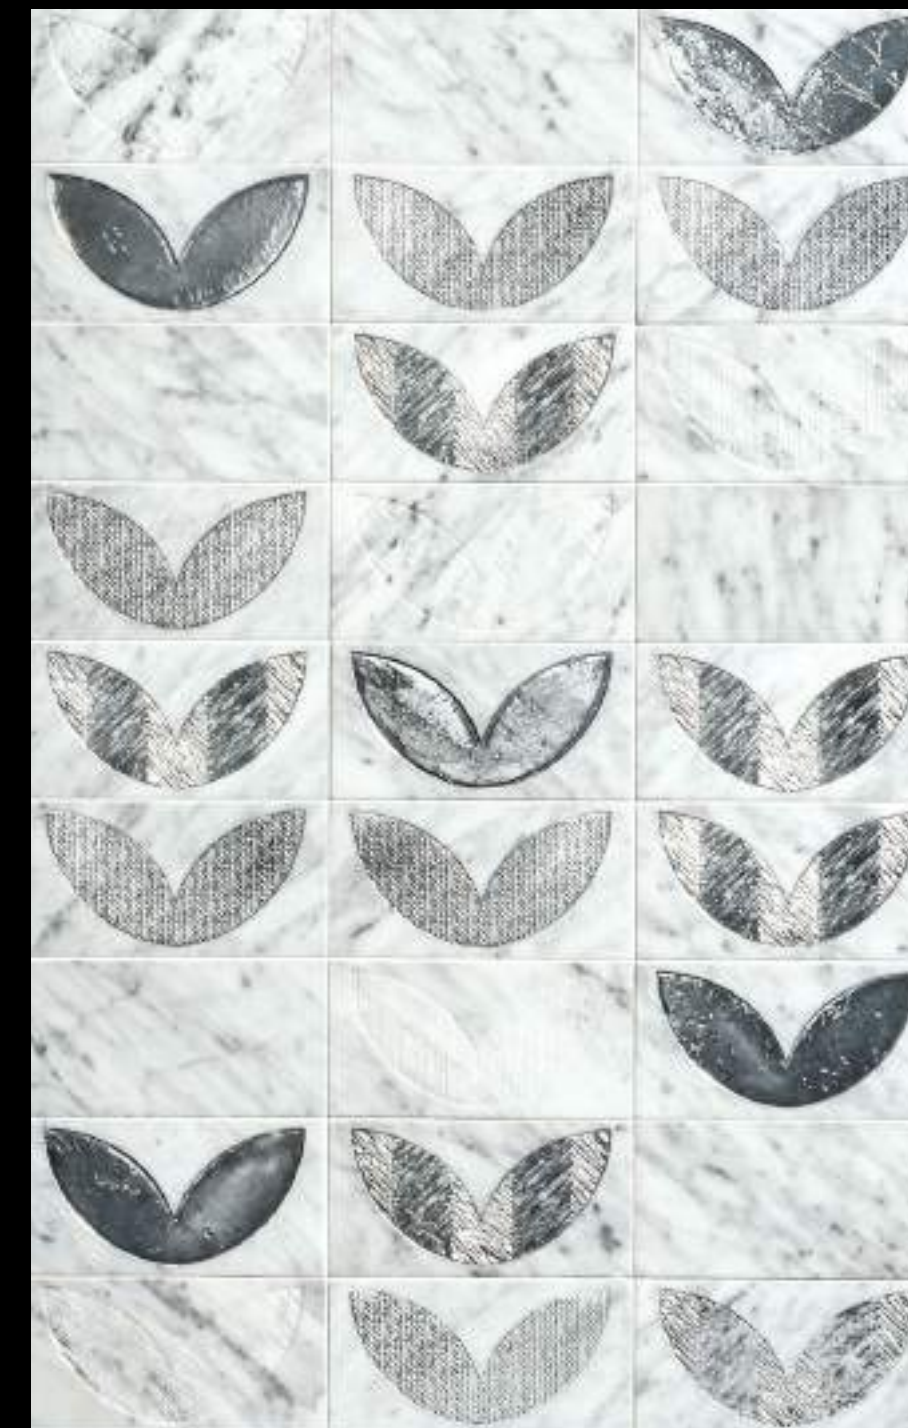

GEM
30,5 x 43 CM
BIANCO CARRARA
DORATO - DIAMANTATO
ACQUEFORTI TILES LINE

DELAUNAY

liberty

DELAUNAY
30,5 x 90 CM
LIBERTY-BLEND
ARGENTATO
ACQUEFORTI TILES LINE

MATISSE
30,5 x 60 CM
BIANCO CARRARA - ARGENTATO
ACQUEFORTI TILES LINE