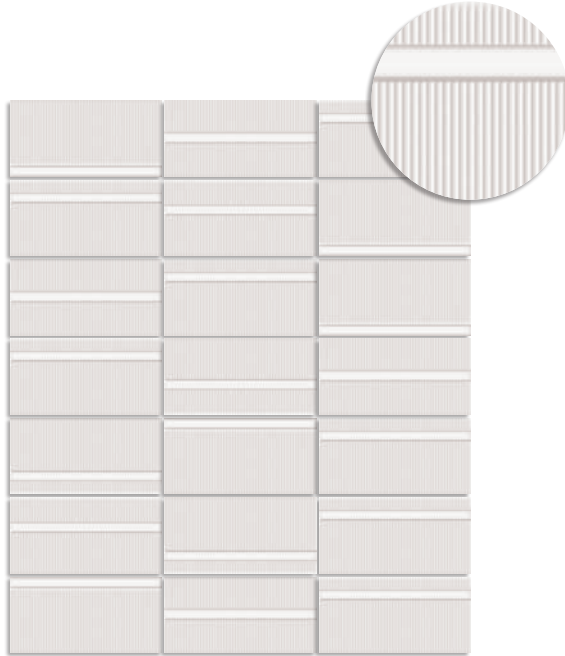

Revestimiento Pasta Roja - Red Body Wall Tile
BIII / ISO 13006 - L

(1) Pincio Hueso
10x20 cm.
G.221