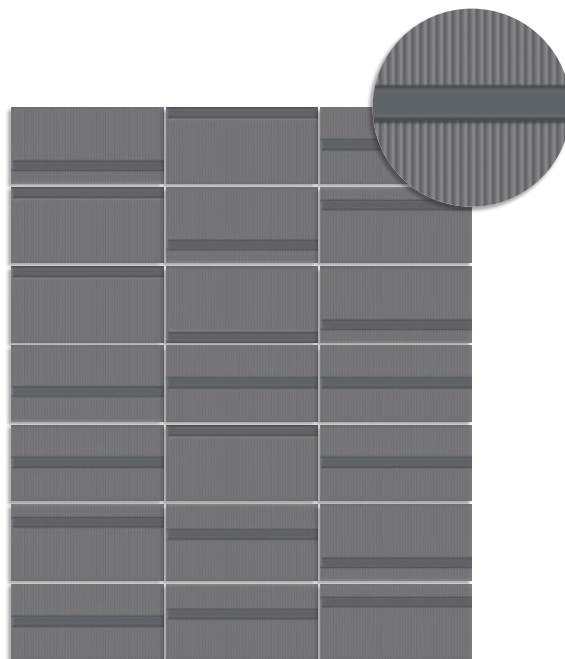

(1) Pincio Antracita
10x20 cm.
6.221