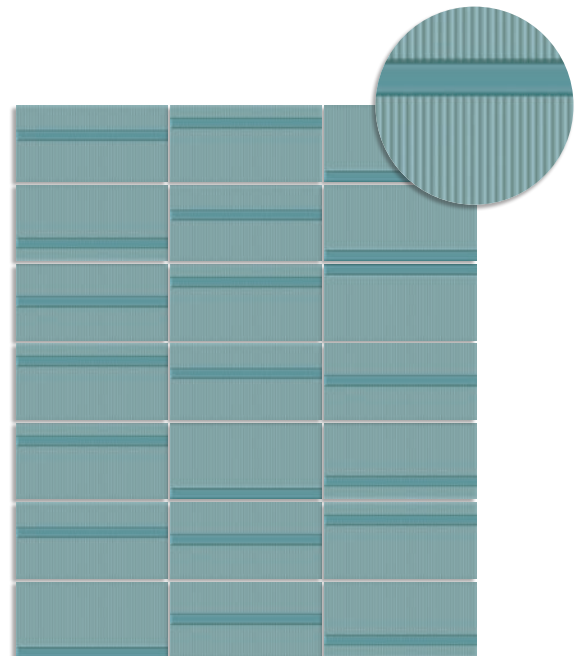

Revestimiento Pasta Roja - Red Body Wall Tile  
BIII / ISO 13006 - L

(1) Pincio Hueso  
10x20 cm.  
G.221

(1) Pincio Gris  
10x20 cm.  
G.221

(1) Pincio Caramelo  
10x20 cm.  
G.221

(1) Pincio Turquesa  
10x20 cm.  
G.221

(1) Pincio Burdeos  
10x20 cm.  
6.221

(1) Pincio Antracita  
10x20 cm.  
6.221

(1) Pincio Azul  
10x20 cm.  
6.221

(1) Milvio Blanco Mate  
10x20 cm.  
6.221