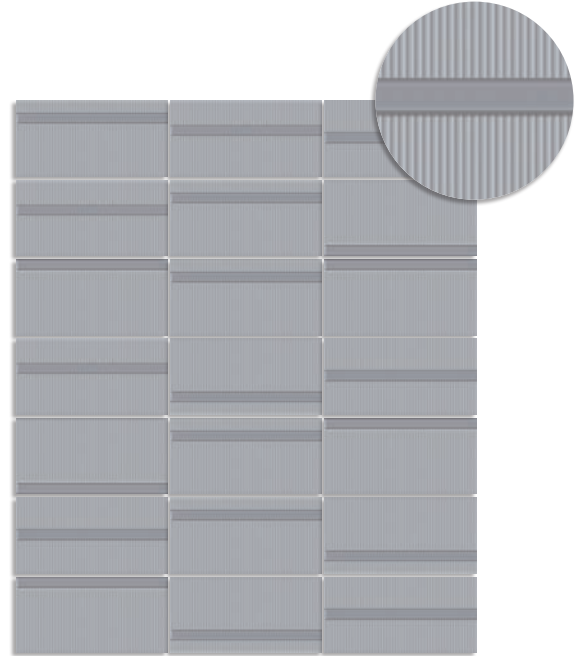

(1) Pincio Gris
10x20 cm.
G.221