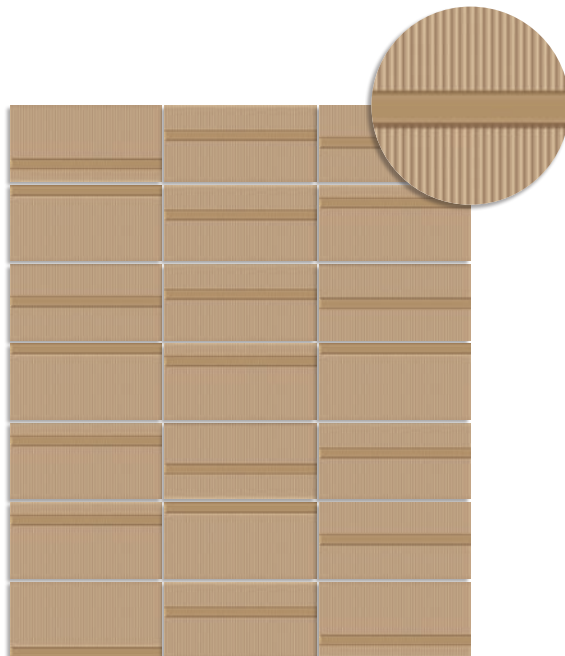

Revestimiento Pasta Roja - Red Body Wall Tile  
BIII / ISO 13006 - L

(1) Pincio Hueso  
10x20 cm.  
G.221

(1) Pincio Gris  
10x20 cm.  
G.221

(1) Pincio Caramelo  
10x20 cm.  
G.221

(1) Pincio Turquesa  
10x20 cm.  
G.221