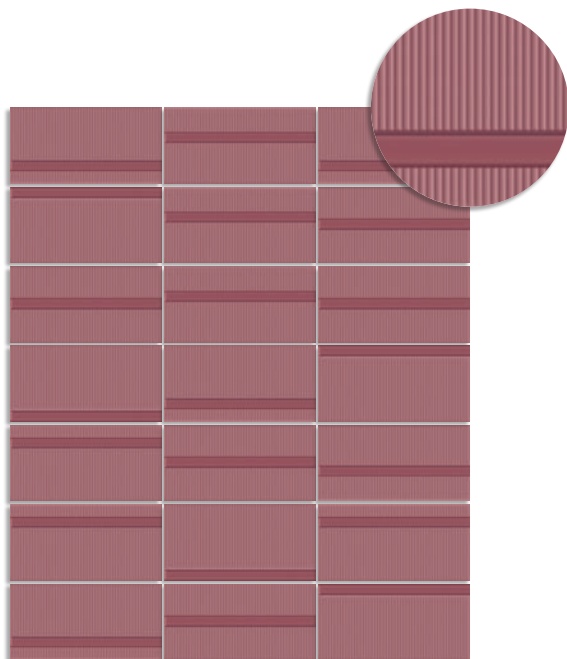

(1) Pincio Burdeos
10x20 cm.
6.221