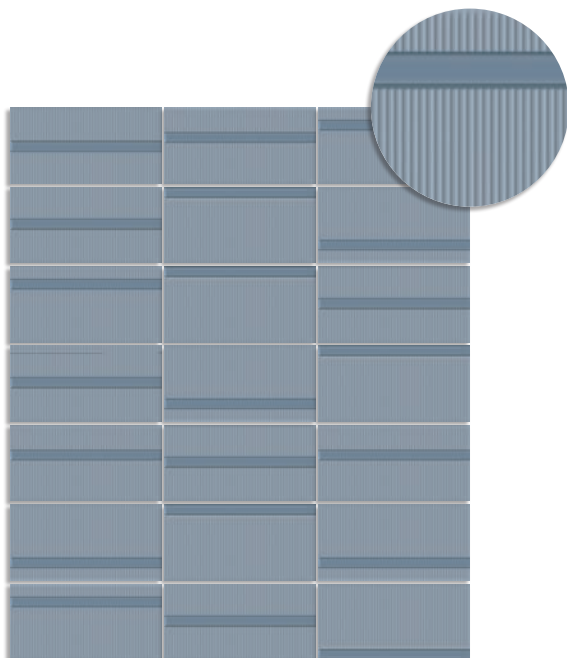

(1) Pincio Azul
10x20 cm.
6.221