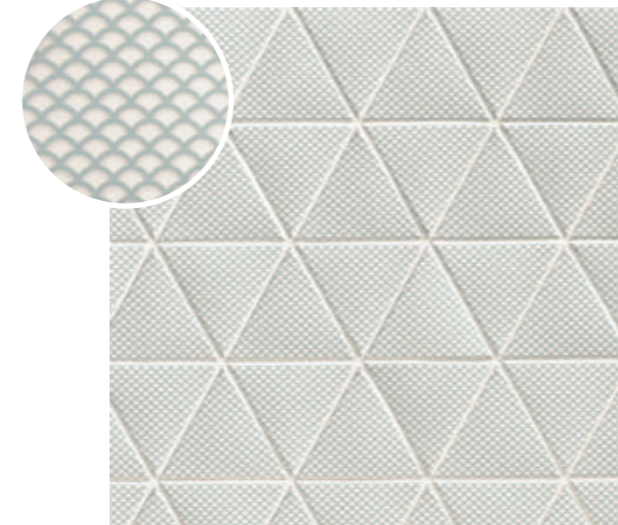

FIGURES

2 SUPERFICIES
1 FORMATO
9 COLORES

BRILLO - SATINADO

15,9 x 18 · 6,3" x 7"

BLANC, ROSAT, CARMIN,
POMME, VERT, BLEU,
BRONZE, ORO, PLATA

EVOLUTION
EXTRUDED PORCELAIN TILE

Comfort floor

 SUPERFICIE SATINADO
GLOSSY SURFACE

FIGURES TRIANGLE CARMIN
15,9 x 18 (G 64) 6,3" x 7" 

FIGURES TRIANGLE BLANC
15,9 x 18 (G 42) 6,3" x 7" 

FIGURES TRIANGLE BRONZE
15,9 x 18 (G 54) 6,3" x 7" 

FIGURES TRIANGLE POMME
15,9 x 18 (G 64) 6,3" x 7" 

FIGURES TRIANGLE BLEU
15,9 x 18 (G 64) 6,3" x 7" 

FIGURES TRIANGLE ARC
15,9 x 18 (G 42) 6,3" x 7" 

FIGURES TRIANGLE ORO
15,9 x 18 (G 54) 6,3" x 7" 

FIGURES TRIANGLE VERT
15,9 x 18 (G 64) 6,3" x 7" 

ÁNGULOS
REDONDEADOS
Rounded Edges