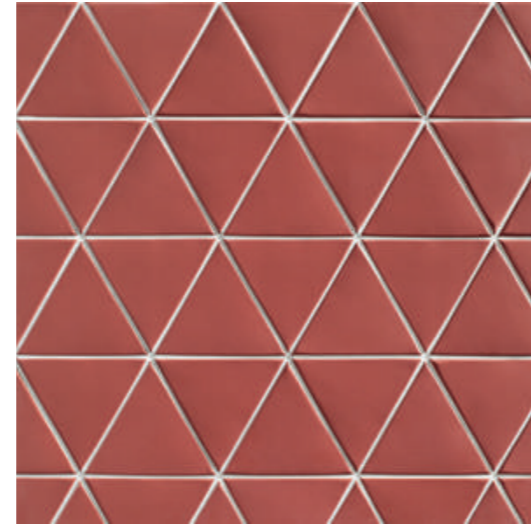

FIGURES

2 SUPERFICIES
1 FORMATO
9 COLORES

BRILLO - SATINADO

15,9 x 18 · 6,3" x 7"

BLANC, ROSAT, CARMIN,
POMME, VERT, BLEU,
BRONZE, ORO, PLATA

EVOLUTION
EXTRUDED PORCELAIN TILE

Comfort floor

 SUPERFICIE SATINADO
GLOSSY SURFACE

 SUPERFICIE BRILLO
BRIGHTNESS SURFACE

 PAVIMENTO DE INTERIOR
INDOOR FLOOR TILE

 REVESTIMIENTO
WALL TILE

 SIN MANTENIMIENTO
NO MAINTENANCE

15,9 x 18
6,3" x 7"

FIGURES TRIANGLE ROSAT
15,9 x 18 (G 64) 6,3" x 7" 