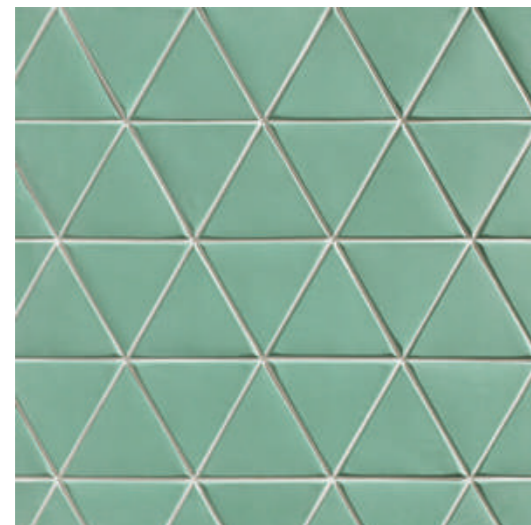

FIGURES

2 SUPERFICIES
1 FORMATO
9 COLORES

BRILLO - SATINADO

15,9 x 18 · 6,3" x 7"

BLANC, ROSAT, CARMIN,
POMME, VERT, BLEU,
BRONZE, ORO, PLATA

EVOLUTION
EXTRUDED PORCELAIN TILE

Comfort floor

 SUPERFICIE SATINADO
GLOSSY SURFACE

 SUPERFICIE BRILLO
BRIGHTNESS SURFACE

 PAVIMENTO DE INTERIOR
INDOOR FLOOR TILE

 REVESTIMIENTO
WALL TILE

 SIN MANTENIMIENTO
NO MAINTENANCE

15,9 x 18
6,3" x 7"

FIGURES TRIANGLE ROSAT
15,9 x 18 (G 64) 6,3" x 7" 

FIGURES TRIANGLE CARMIN
15,9 x 18 (G 64) 6,3" x 7" 

FIGURES TRIANGLE BLANC
15,9 x 18 (G 42) 6,3" x 7" 

FIGURES TRIANGLE BRONZE
15,9 x 18 (G 54) 6,3" x 7" 

FIGURES TRIANGLE POMME
15,9 x 18 (G 64) 6,3" x 7" 