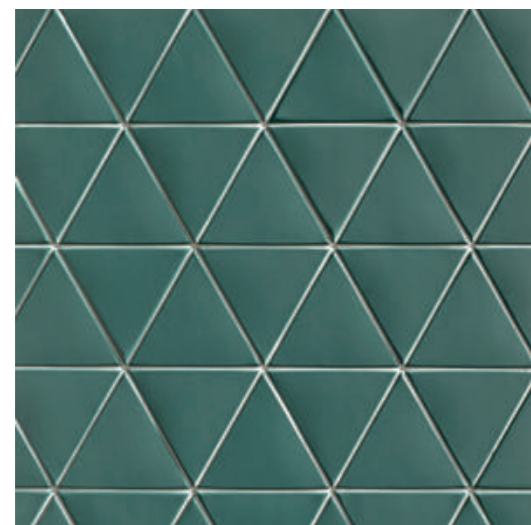

FIGURES TRIANGLE CARMIN
15,9 x 18 (G 64) 6,3" x 7" 

FIGURES TRIANGLE BLANC
15,9 x 18 (G 42) 6,3" x 7" 

FIGURES TRIANGLE BRONZE
15,9 x 18 (G 54) 6,3" x 7" 

FIGURES TRIANGLE POMME
15,9 x 18 (G 64) 6,3" x 7" 

FIGURES TRIANGLE BLEU
15,9 x 18 (G 64) 6,3" x 7" 

FIGURES TRIANGLE ARC
15,9 x 18 (G 42) 6,3" x 7" 

FIGURES TRIANGLE ORO
15,9 x 18 (G 54) 6,3" x 7" 

FIGURES TRIANGLE VERT
15,9 x 18 (G 64) 6,3" x 7" 

ÁNGULOS
REDONDEADOS
Rounded Edges