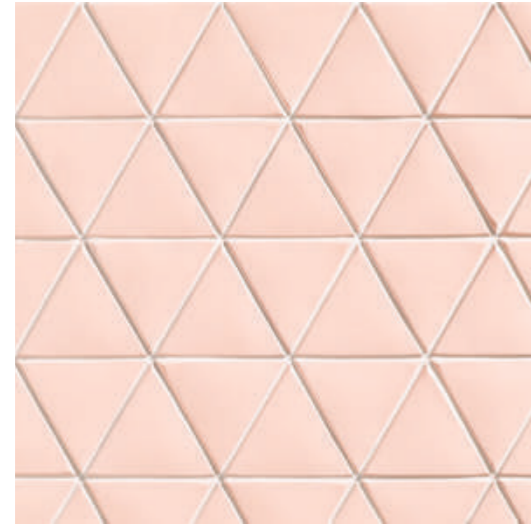

FIGURES

2 SUPERFICIES
1 FORMATO
9 COLORES

BRILLO - SATINADO

15,9 x 18 · 6,3" x 7"

BLANC, ROSAT, CARMIN,
POMME, VERT, BLEU,
BRONZE, ORO, PLATA

EVOLUTION
EXTRUDED PORCELAIN TILE

Comfort floor

 SUPERFICIE SATINADO
GLOSSY SURFACE

 SUPERFICIE BRILLO
BRIGHTNESS SURFACE

 PAVIMENTO DE INTERIOR
INDOOR FLOOR TILE

 REVESTIMIENTO
WALL TILE

 SIN MANTENIMIENTO
NO MAINTENANCE

15,9 x 18
6,3" x 7"

FIGURES TRIANGLE ROSAT
15,9 x 18 (G 64) 6,3" x 7" 

FIGURES TRIANGLE CARMIN
15,9 x 18 (G 64) 6,3" x 7" 

FIGURES TRIANGLE BLANC
15,9 x 18 (G 42) 6,3" x 7" 

FIGURES TRIANGLE BRONZE
15,9 x 18 (G 54) 6,3" x 7" 

FIGURES TRIANGLE POMME
15,9 x 18 (G 64) 6,3" x 7" 