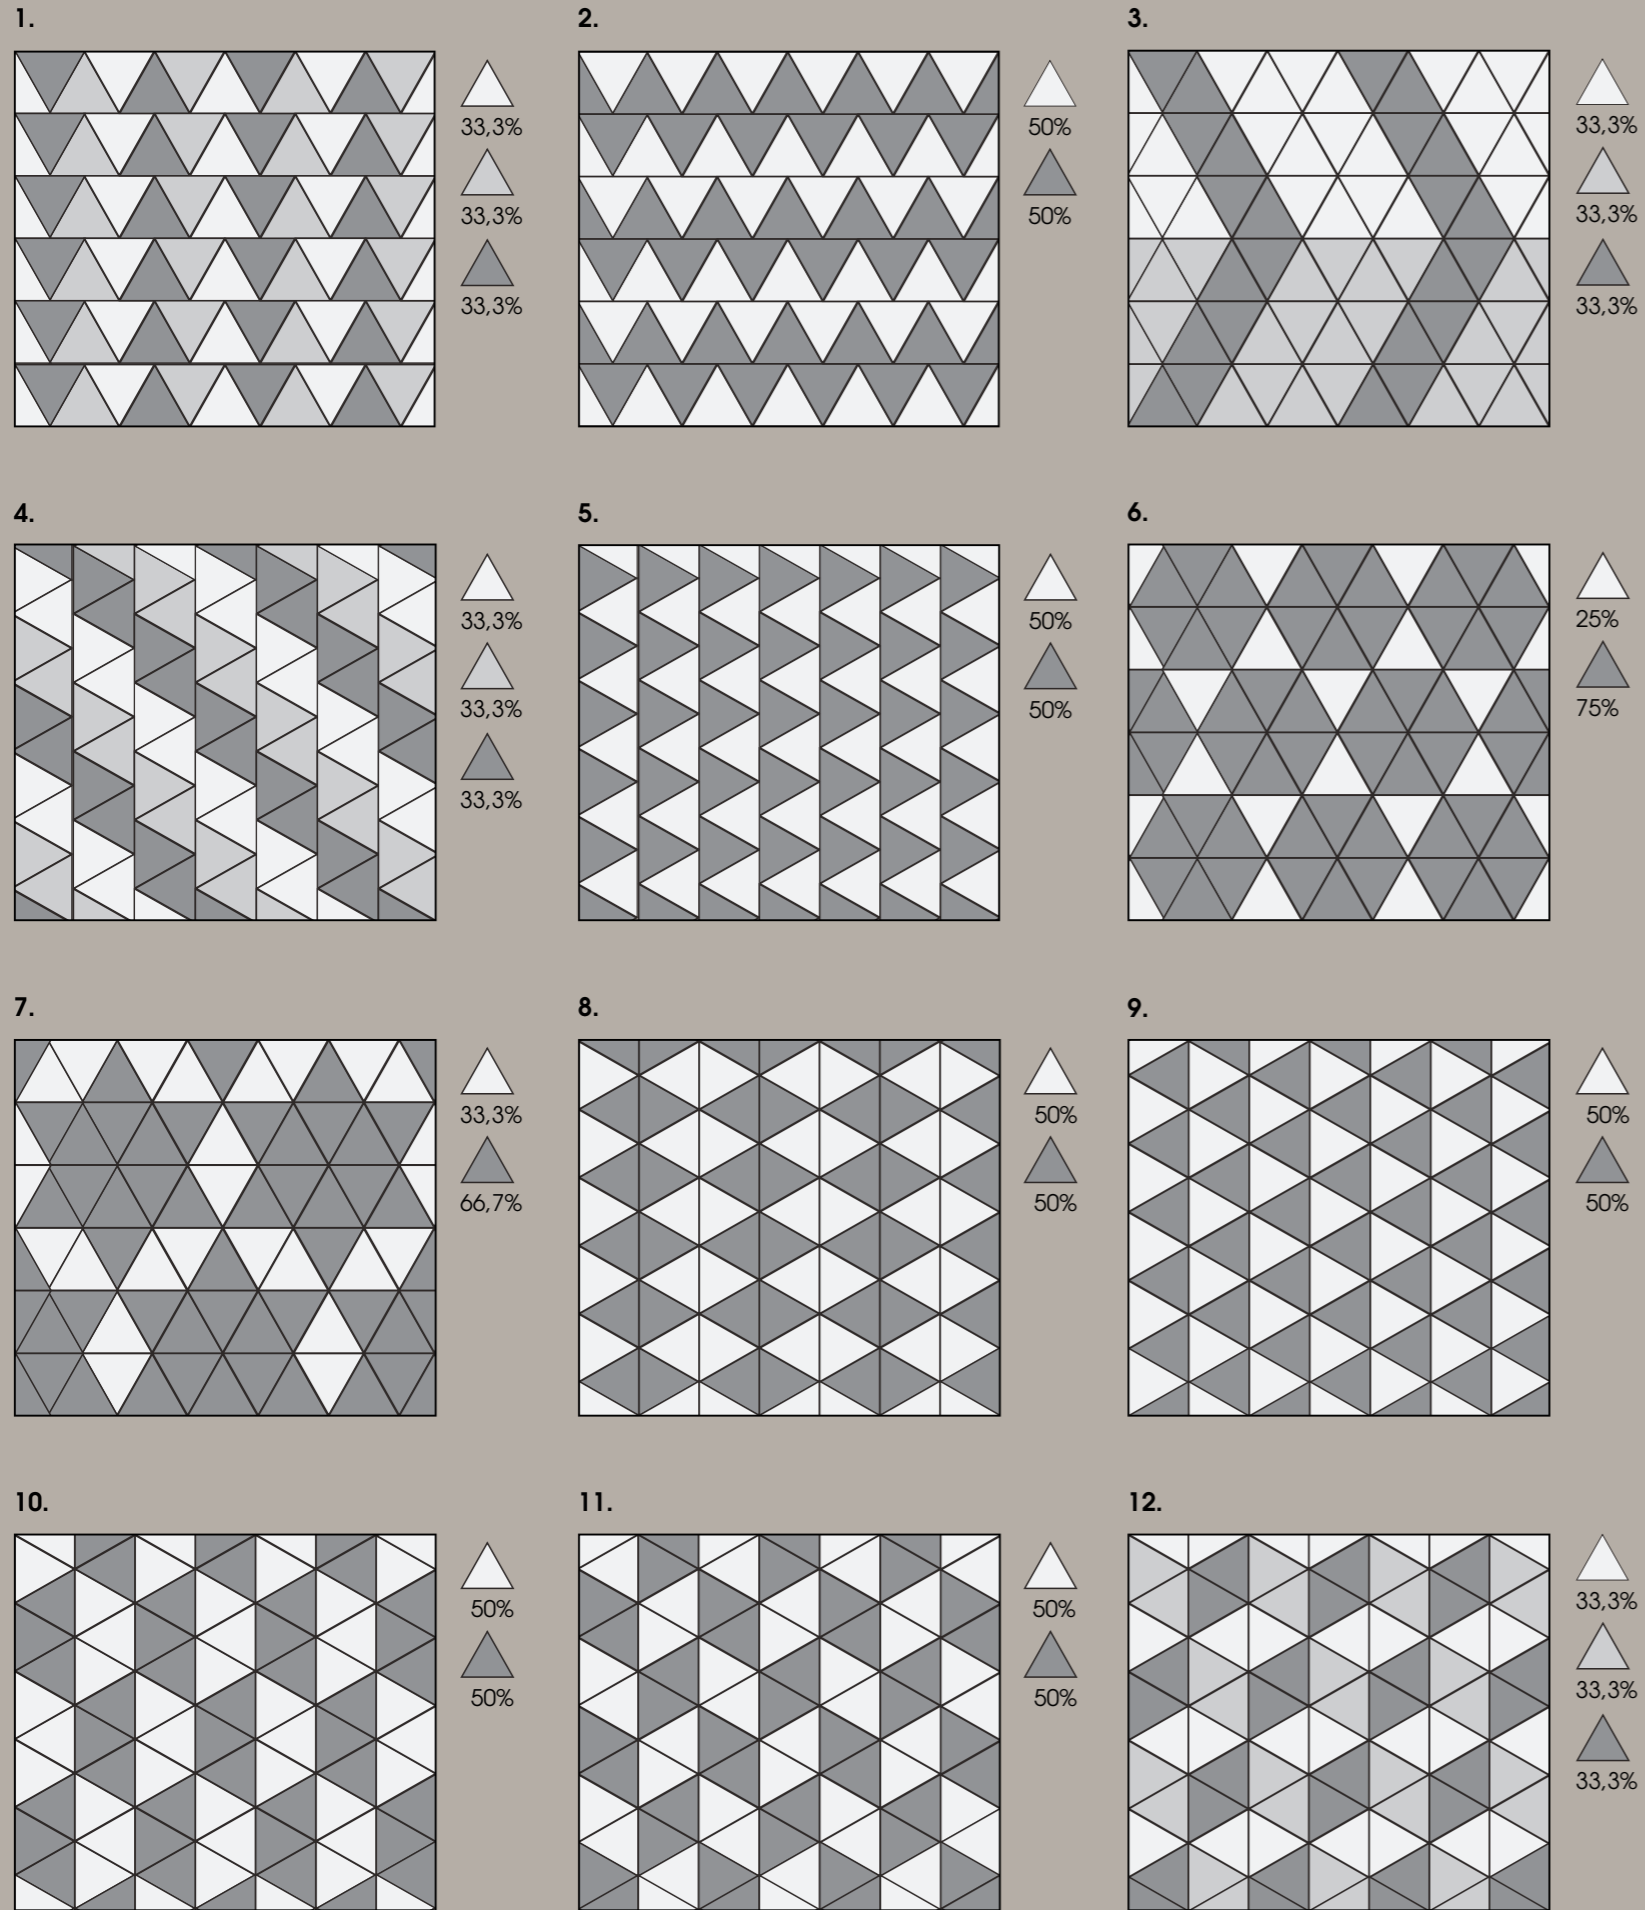

IDEAS de colocación

Installation suggestions

TRIANGLE

NATUCER
www.natucer.es