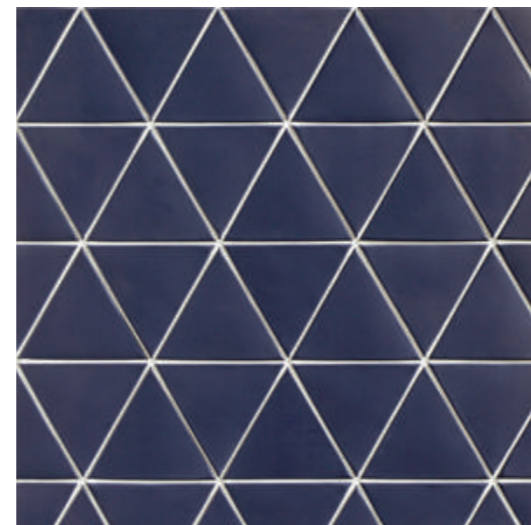

FIGURES TRIANGLE BLEU
15,9 x 18 (G 64) 6,3" x 7" 

FIGURES TRIANGLE ARC
15,9 x 18 (G 42) 6,3" x 7" 

FIGURES TRIANGLE ORO
15,9 x 18 (G 54) 6,3" x 7" 

FIGURES TRIANGLE VERT
15,9 x 18 (G 64) 6,3" x 7" 

ÁNGULOS
REDONDEADOS
Rounded Edges