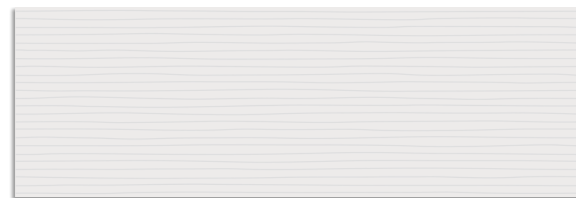

25x75 cm. 9.8x29.5 inches 10,5 mm

Blanco Brillo
G.156

Asaro Lima
G.175

Asaro Light
G.206

Asaro Black
G.206

Karo Light
G.206

Karo Black
G.206

Omo Light
G.206

Omo Black
G.206

Inuit Light
G.206

Inuit Black
G.206

Sasak-7 Black
G.175

Sasak-7 Light
G.206

Formato / Size	X Caja / Box			X Palet / Pallet		
	Pz / Pc	M2 / sqm	Kg	Cj / Box	M2 / sqm	Kg
25x75 cm.	7	1,31	24,42	42	55,10	1025,68
25x75 cm.	4	0,74	14,11	40	29,92	564,48