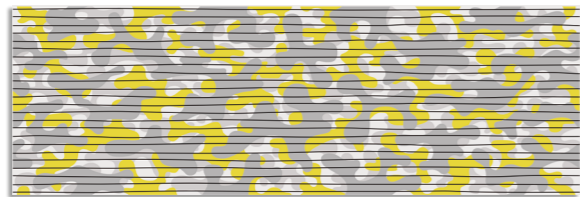

25x75 cm. 9.8x29.5 inches 10,5 mm

Blanco Brillo
G.156

Asaro Lima
G.175

Asaro Light
G.206

Asaro Black
G.206

Karo Light
G.206

Karo Black
G.206

Omo Light
G.206

25x75 cm. 9.8x29.5 inches  10,5 mm

Otomi-4
6.71

Miskito
6.71

Kamboj
6.175

Asaro Light / Karo Light / Omo Light / Inuit Light / Asaro Lima - 25x75 cm. / Vodevil Lima - 20x20 cm.

Miskito / Inuit Black - 25x75 cm.