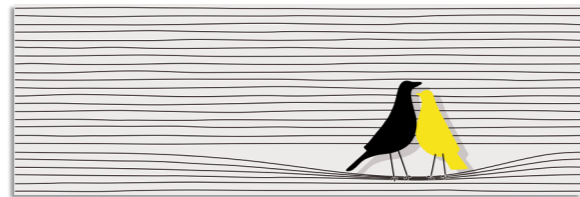

25x75 cm. 9.8x29.5 inches 10,5 mm

Blanco Brillo
G.156

Asaro Lima
G.175

Asaro Light
G.206

Asaro Black
G.206

Karo Light
G.206

Karo Black
G.206

Omo Light
G.206

25x75 cm. 9.8x29.5 inches  10,5 mm

Otomi-4
6.71

Miskito
6.71

Kamboj
6.175

Asaro Light / Karo Light / Omo Light / Inuit Light / Asaro Lima - 25x75 cm. / Vodevil Lima - 20x20 cm.

Miskito / Inuit Black - 25x75 cm.