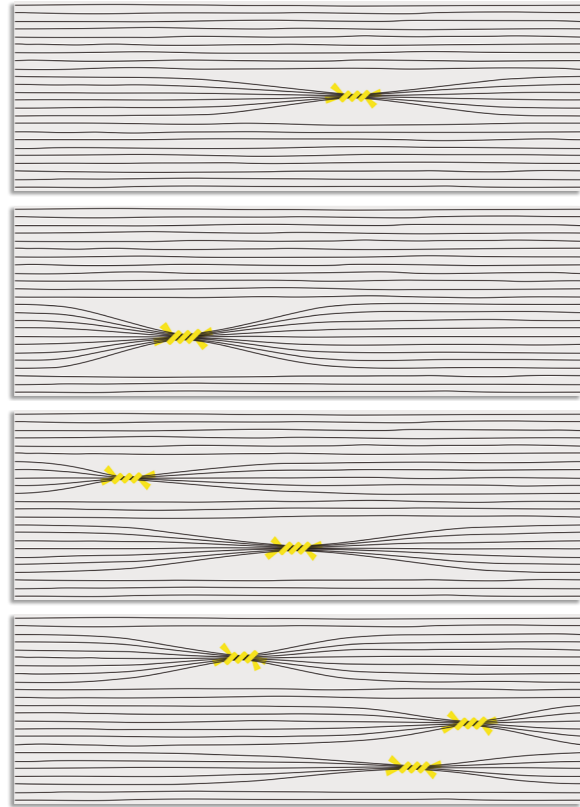

25x75 cm. 9.8x29.5 inches 10,5 mm

Blanco Brillo
G.156

Asaro Lima
G.175

Asaro Light
G.206

Asaro Black
G.206

Karo Light
G.206

Karo Black
G.206

Omo Light
G.206

Omo Black
G.206

Inuit Light
G.206

Inuit Black
G.206

Sasak-7 Black
G.175

Sasak-7 Light
G.206

Formato / Size	X Caja / Box			X Palet / Pallet		
	Pz / Pc	M2 / sqm	Kg	Cj / Box	M2 / sqm	Kg
25x75 cm.	7	1,31	24,42	42	55,10	1025,68
25x75 cm.	4	0,74	14,11	40	29,92	564,48

25x75 cm. 9.8x29.5 inches  10,5 mm

Otomi-4
6.71

Miskito
6.71

Kamboj
6.175

Asaro Light / Karo Light / Omo Light / Inuit Light / Asaro Lima - 25x75 cm. / Vodevil Lima - 20x20 cm.

Miskito / Inuit Black - 25x75 cm.