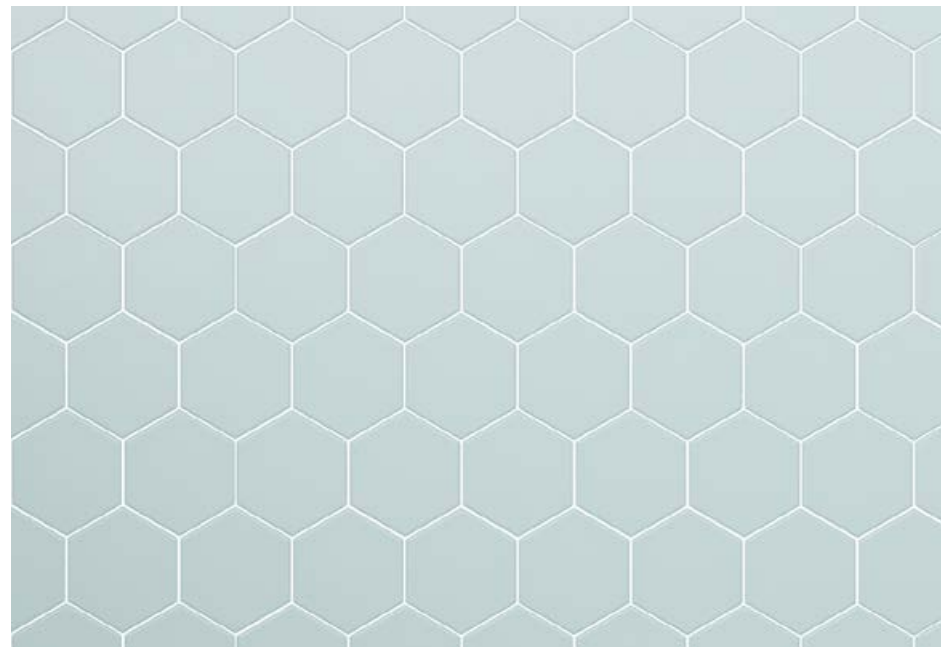

Feinsteinzeug · Böden / Grès Cérame · Carrelage de sol

Formatos

Sizes / Formate / Formats

11,6 x 10,1 cm
4½" x 4"

White	26462 EQ-10S
Beige	26472 EQ-10S
Rose	26465 EQ-10S
Mint	26468 EQ-10S
Bleu Clair	26464 EQ-10S
Clay	26471 EQ-10S
Brown	26470 EQ-10S
Green	26466 EQ-10S
Denim Blue	26463 EQ-10S
Naval Blue	26469 EQ-10S
Grey	26473 EQ-10S
Black	26467 EQ-10S

Destonificació

/ Shade variation
Farbschattierungen / Variation de nuances

white

beige

rose

mint

bleu
clair

clay

brown

green

denim
blue

naval
blue

grey

black

Kromatika Brown 11,6 x 10,1 cm / 4½" x 4"
Arrow Blush Pink 5 x 25 cm / 2" x 10"

Kromatika Beige 11,6 x 10,1 cm / 4½" x 4"
Arrow Gardenia Cream 5 x 25 cm / 2" x 10"