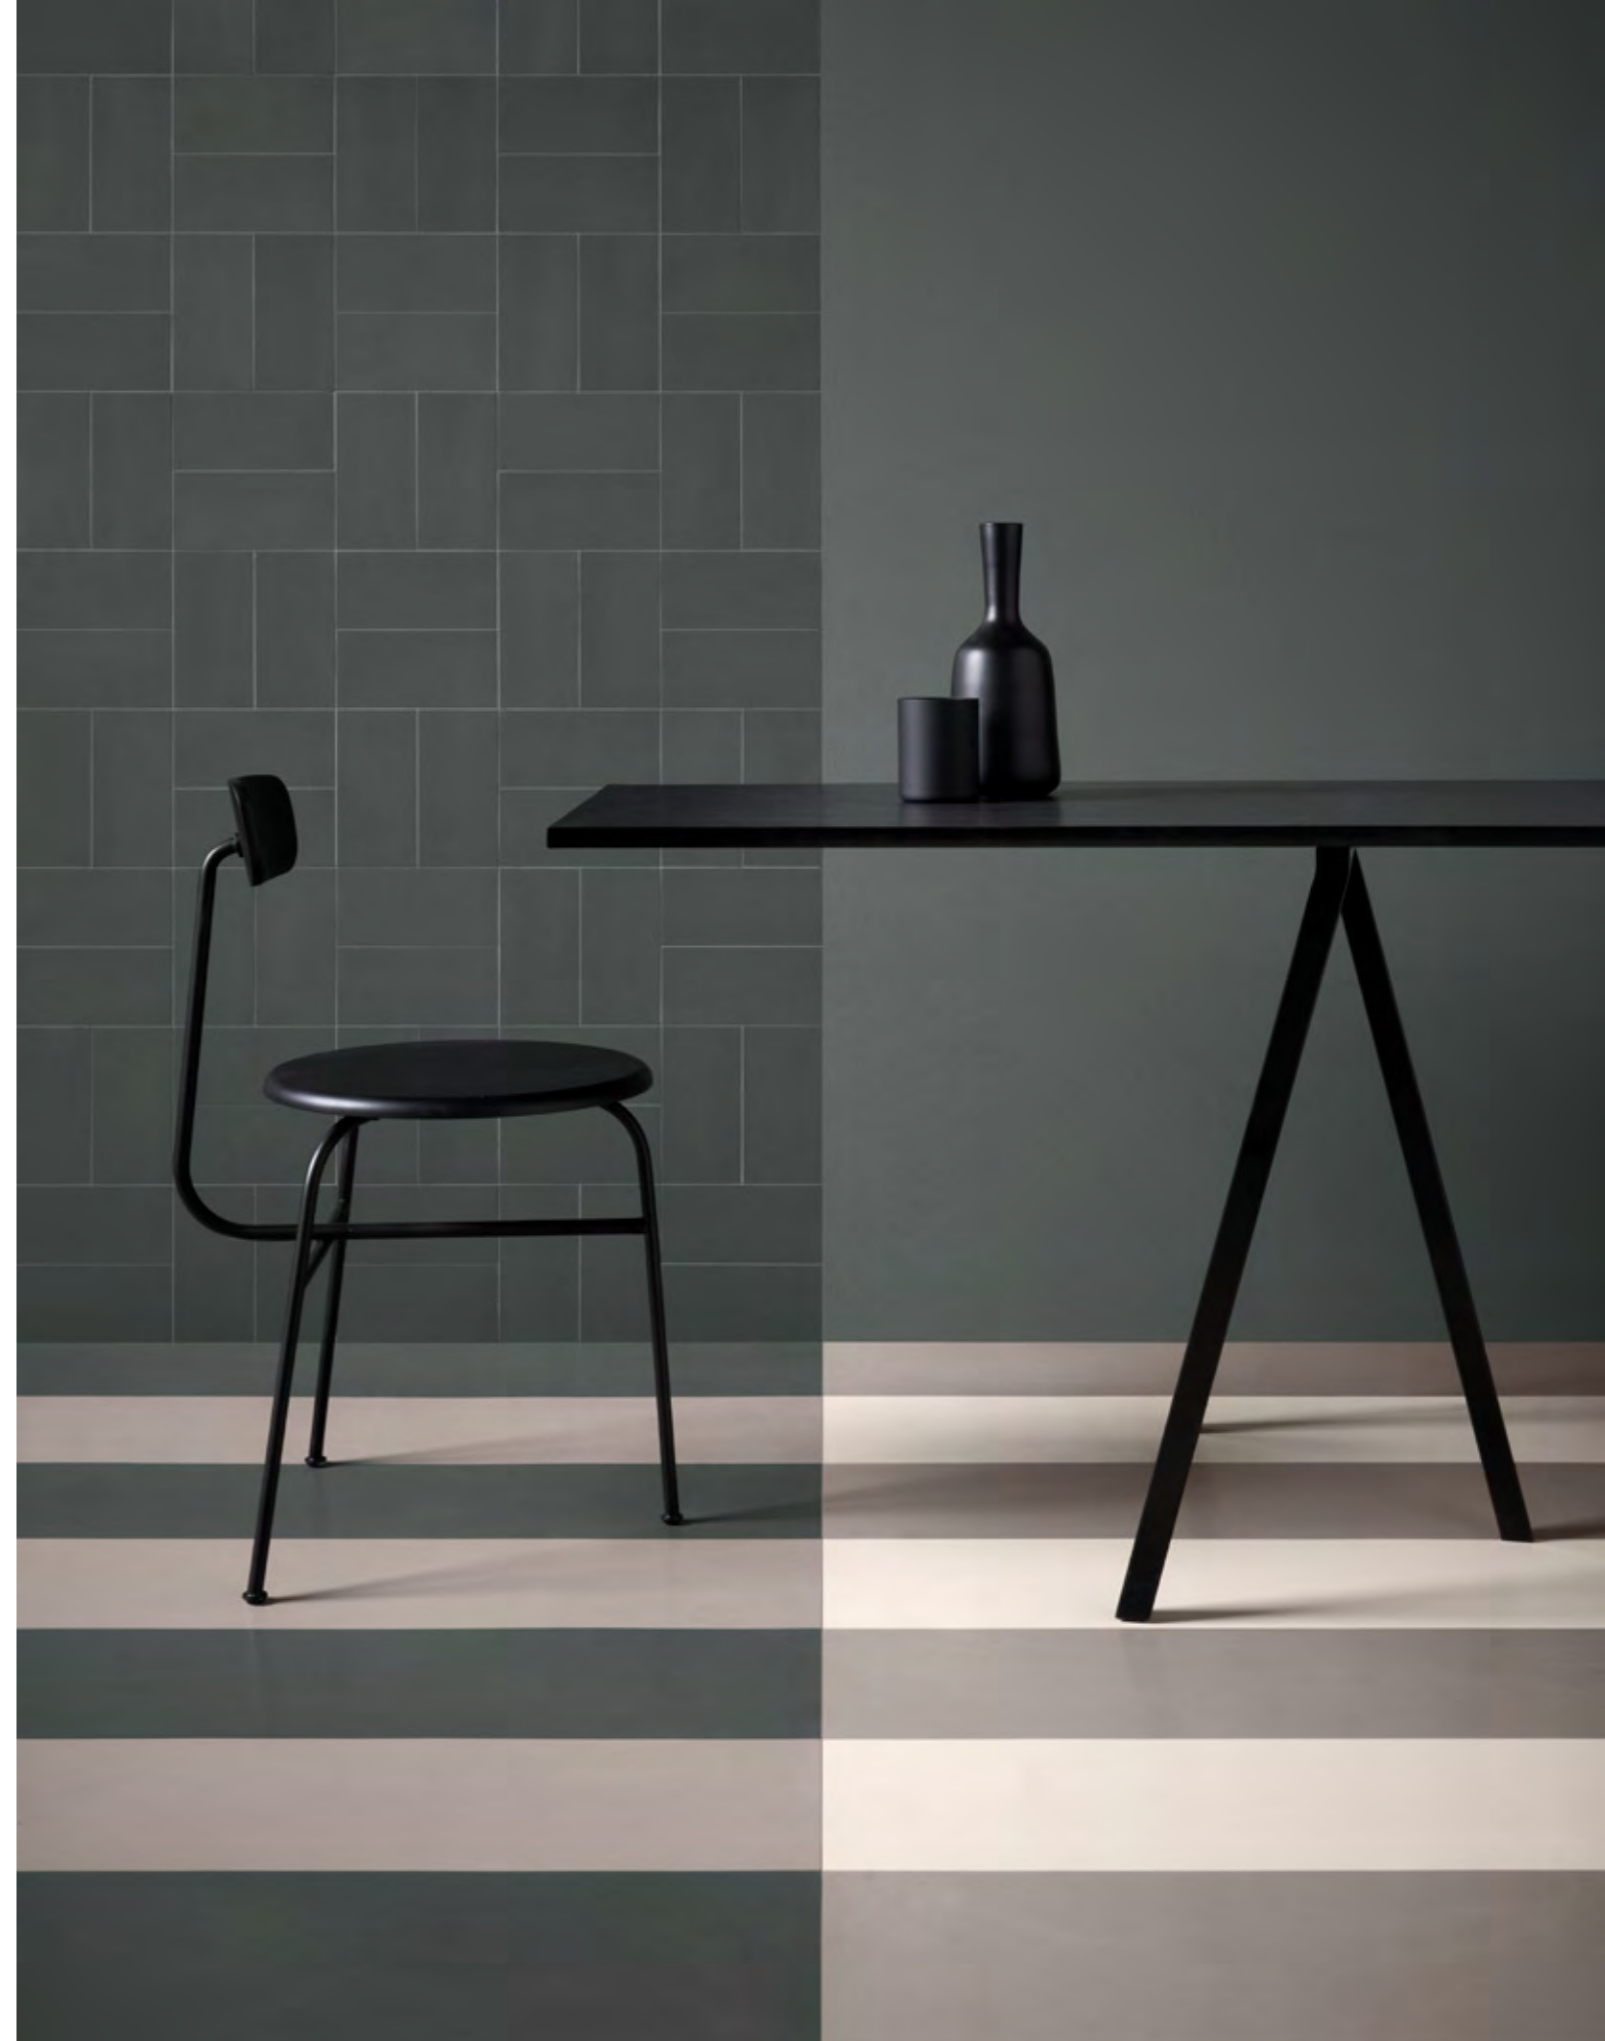

Microtiles. x4
Scheme: Basket
Color: Graphite

Micropaints.
Color: Graphite

Microrubbers.
Half Rectangular White
Half Rectangular Grey
Half Rectangular Graphite