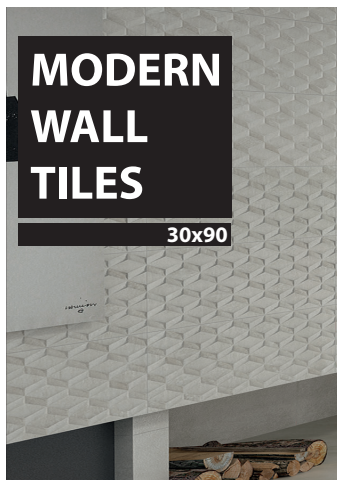

Carretera Castellón - Alcora km.12
12110 Alcora (Castellón - Spain)
tel: +34 964 70 10 10 - fax: 964 70 10 49
e-mail: ceramicas@aparici.com

www.aparici.com