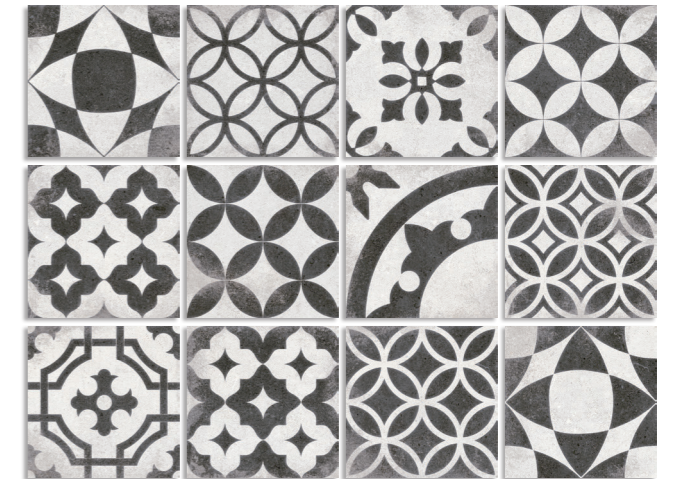

(2) Berkane Negro
G.198