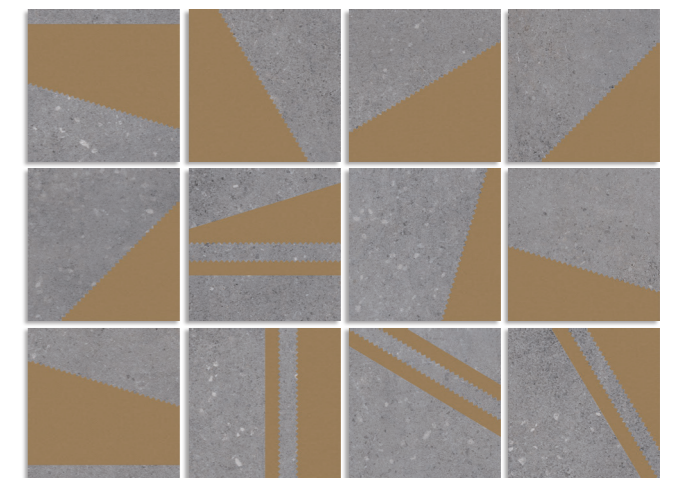

(2) Kokomo Grafito Oro
6.175

NASSAU		CAJA / BOX				PALET / PALLET			
FORMATOS	FORMATS	PIEZAS / PIECES	M²	ML	KG	CAJA / BOX	M²	ML	KG
20x20 cm	7.9x7.9 inches	25	1	-	18	80	80	-	1440

(2) Este modelo está compuesto por diseños diferentes para combinar de modo alterno, se sirven en la misma caja.
This model has different designs that are combined alternately, coming in the same box.