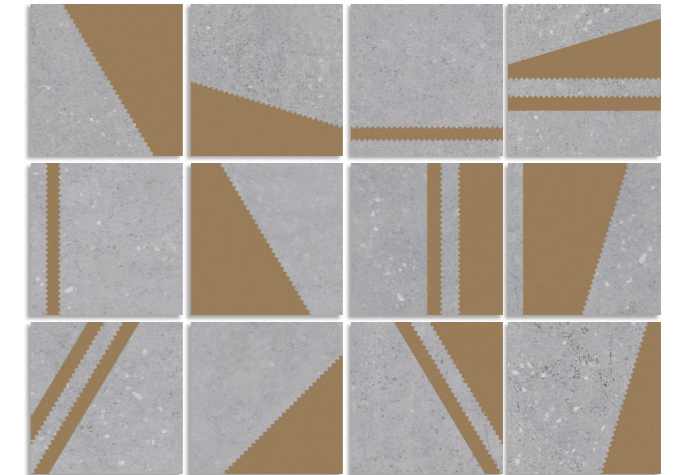

SERIE  
**NASSAU**  
PORCELÁNICO / PORCELAIN TILE  
Bla / ISO 13006 - G

20x20 cm. 7.9x7.9 inches

(2) Osaka Multicolor  
6.198

(2) Kokomo Blanco Oro  
6.175

(2) Kokomo Gris Oro  
6.175

(2) Osaka Blanco  
6.198