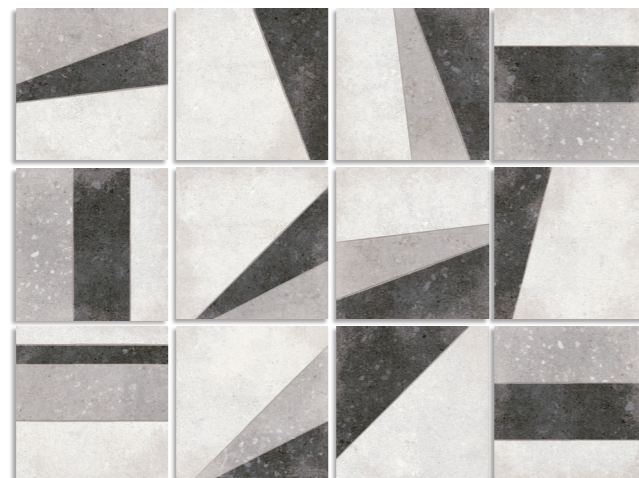

SERIE  
**NASSAU**  
PORCELÁNICO / PORCELAIN TILE  
Bla / ISO 13006 - G

20x20 cm. 7.9x7.9 inches

(2) Osaka Multicolor  
6.198

(2) Kokomo Blanco Oro  
6.175

(2) Kokomo Gris Oro  
6.175

(2) Osaka Blanco  
6.198