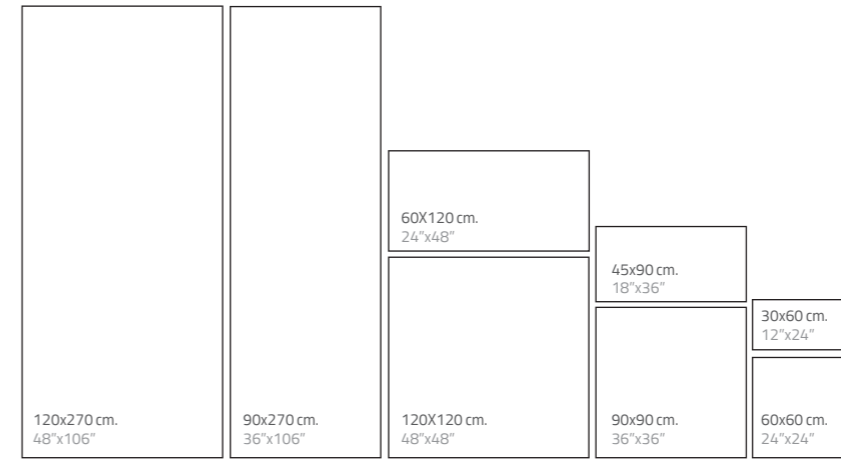

Noon Anthracite 90x270 (36"x106")

Available Sizes:

Complements:

- Mosaic 25
  Net 12"x12"
  Malla 30x30
  Price Code 25
- Mosaic 55
  Net 12"x12"
  Malla 30x30
  Price Code 55
- Mosaic 315
  Net 12"x12"
  Malla 30x30
  Price Code 315
- Mureto Mosaic
  Net 12"x18"
  Malla 30x45
  Price Code 300
- Deco Mosaic
  Net 24"x24"
  Malla 60x60
  Price Code 560

Available Sizes & Finishes:

Nominal Size Formato Nominal	Real Size Formato Real	Natural Natural R9 · C1	Anti-Slip Antideslizante R11 · C3 · A+B	Price Code Código Precio	Pz/Box	M2/Box	Kg/Box	Box/Pa	M2/Pa	Kg/Pa
30x60 cm. 12"x24"	29,8x59,8x0,9 cm.	●	●	30	6	1,07	23,24	40	42,80	954
60x60 cm. 24"x24"	59,8x59,8x0,9 cm.	●	●	60	3	1,07	23,12	40	42,91	949
45x90 cm. 18"x36"	44,8x89,8x0,9 cm.	●	●	45	3	1,21	29,80	30	36,21	909
90x90 cm. 36"x36"	89,8x89,8x0,9 cm.	●	●	90	1	0,81	21,08	40	32,20	872
60x120 cm. 24"x48"	59,8x119,8x0,9 cm.	●	●	62	2	1,43	30,32	24	34,32	728
120x120 cm. 48"x48"	119,8x119,8x0,9 cm.	●	●	120	1	1,44	31	40	57,60	1240
90x270 cm. 36"x107"	89,8x269,8x0,9 cm.	●	●	270	1	2,43	48,60	16	38,88	877,60
120x270 cm. 48"x102"	119,8x269,8x0,9 cm.	●	●	271	1	3,23	68	16	51,71	1190
Mosaic 25	29,8x29,8x0,9 cm.	●	●	25	5	0,44	9,02	60	26,40	565
Mosaic 55	29,8x29,8x0,9 cm.	●	●	55	5	0,44	9,02	60	26,40	565
Mosaic 315	29,8x29,8x0,9 cm.	●	●	315	5	0,44	9,02	60	26,40	565
Mureto Mosaic	29,8x29,8x0,9 cm.	●	●	300	5	0,44	8,94	40	17,60	382
Deco Mosaic	59,8x59,8x0,9 cm.	●	●	560	3	0,89	19,00	24	21,27	480

Nominal Size Formato Nominal	Real Size Formato Real	Natural Natural R9 · C1	Anti-Slip Antideslizante R11 · C3 · A+B	Price Code Código Precio	Pz/Box	ML/Box	Kg/Box	Box/Pa	M2/Pa	Kg/Pa
Rodapie 5x60	4,8x59,8x0,9 cm.	●	●	561	5	2,99	3,10	120	-	-
Rodapie 5x90	4,8x89,8x0,9 cm.	●	●	591	5	4,49	5,68	70	-	-
Rodapie 5x120	4,8x119,8x0,9 cm.	●	●	521	5	5,99	7,26	70	-	-
Pel.Grad. 33,3x60	33,3x59,8 cm.	●	●	360	2	1,20	-	-	-	-
Pel.Grad. 33,3x90	33,3x89,8 cm.	●	●	390	2	1,80	-	-	-	-
Pel.Grad. 33,3x120	33,3x119,8 cm.	●	●	312	2	2,40	-	-	-	-
Ang.Grad. 33,3x60	33,3x59,8 cm.	●	●	361	1	0,60	-	-	-	-
Ang.Grad. 33,3x90	33,3x89,8 cm.	●	●	391	1	0,90	-	-	-	-
Ang.Grad. 33,3x120	33,3x119,8 cm.	●	●	313	1	1,20	-	-	-	-