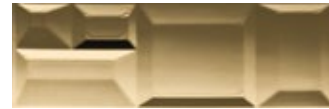

Nordic Gold Capture **
29,75 x 89,46 cm G-2465