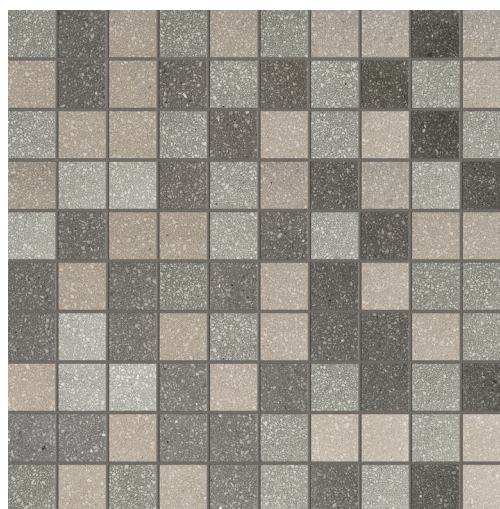

PIETRA MICRO CUT FUME'
37,5x37,5
RAS003

FERRO MICRO CUT TABACCO
37,5x37,5
RAS004

30x30 - 12"x12"

MACRO MOSAIC COLD
30x30
RAL134

MICRO MOSAIC COLD
30x30
RAS134

COLD

Gesso
+
Pietra
+
Ferro

MACRO MOSAIC WARM
30x30
RAL234