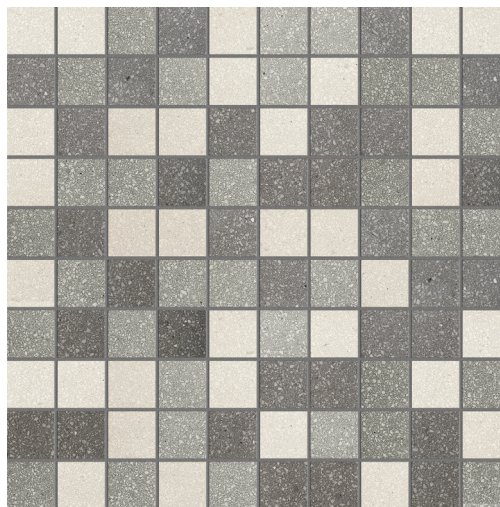

14oraitaliana[®]

Spirito Eclettico
Eclectic Spirit

Ravv

Ravv nasce dalla relazione di materie a granulometria differente proposte in 4 colori e 2 scale dimensionali: micro e macro. E' un progetto versatile per le molteplici possibilità che offre: l'utilizzo abbinato delle texture micro e macro rinnova la bellezza di una superficie classica creando un patchwork di forte impatto estetico che evoca atmosfere decò. Ravv è disponibile in quattro gradazioni naturali e in tre diversi formati. A corredo della gamma tre diversi decori: Drops, Cut e Mosaic.

PIETRA MICRO CUT FUME'
37,5x37,5
RAS003

FERRO MICRO CUT TABACCO
37,5x37,5
RAS004

30x30 - 12"x12"

MACRO MOSAIC COLD
30x30
RAL134

MICRO MOSAIC COLD
30x30
RAS134

COLD

Gesso
+
Pietra
+
Ferro

MACRO MOSAIC WARM
30x30
RAL234