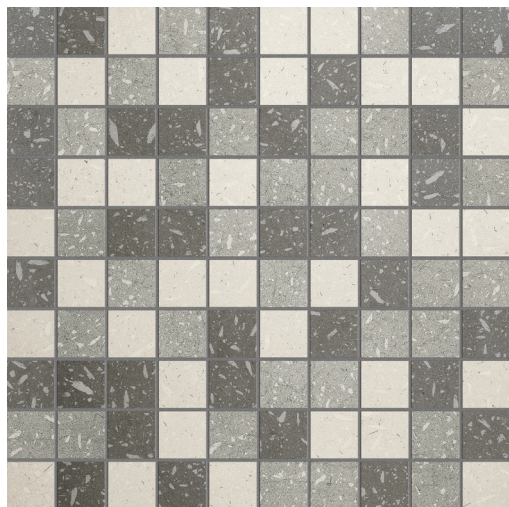

30x30 - 12"x12"

MACRO MOSAIC COLD
30x30
RAL134