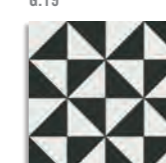

Roura - 2 Beige
G.227

Roura - 3 Beige
G.19

Ordal Beige
G.227

Beltri Celeste
G.227

Florentina - 2 Celeste
G.227

Florentina - 3 Celeste
G.19

Dorda Celeste
G.227

Calvet Gris
G.227

Gibert - 2 Gris
G.227

Gibert - 3 Gris
G.19

Llagostera Gris
G.227

Montaner Azul
G.227

Valvanera - 2 Celeste
G.227

Valvanera - 3 Celeste
G.19

Palau Celeste
G.227

Jujol Grafito
G.227

Rotjen Basalto
G.227

Terrades Grafito
G.227

Palau Grafito
G.227

Gaudi-3, Güell-3, Roura-3, Florentina-3, Gibert-3 y Valvanera-3 ... 4 piezas por caja.
Gaudi-3, Güell-3, Roura-3, Florentina-3, Gibert-3 and Valvanera-3 ... 4 pieces per box.