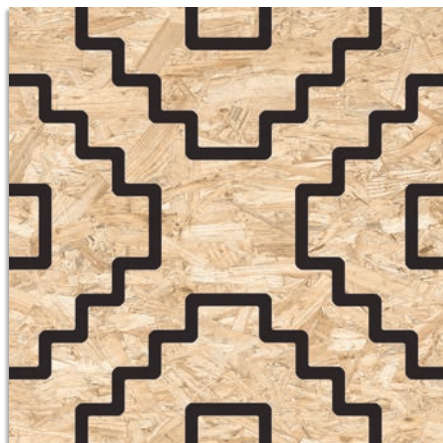

El peldaño y el gradone pueden servirse con o sin rayado de hendidura. También disponibles en ángulo.  
The Step Tread and gradone can be sold with or without the ribbed notch. Angle is also available.

(1) Masai-R Natural Grafito  
G.173

Seriaki-R Natural Rojo  
G.183

Seriaki-R Natural Verde  
G.183

Seriaki-R Natural Amarillo  
G.183

Seriaki-R Natural Blanco  
G.173

Seriaki-R Natural Negro  
G.183

Nenets-R Natural Blanco  
G.173