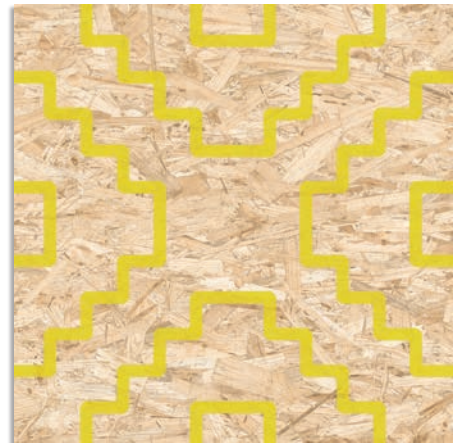

El peldaño y el gradone pueden servirse con o sin rayado de hendidura. También disponibles en ángulo.  
The Step Tread and gradone can be sold with or without the ribbed notch. Angle is also available.

59,3x59,3 cm. 23.3x23.3 inches

(1)

Este modelo está compuesto por diseños diferentes para combinar de modo alterno, se sirven en la misma caja.

This model has different designs that are combined alternately, coming in the same box.

(1) Masai-R Natural Grafito  
G.173

Seriaki-R Natural Rojo  
G.183

Seriaki-R Natural Verde  
G.183

Seriaki-R Natural Amarillo  
G.183

Seriaki-R Natural Blanco  
G.173

Seriaki-R Natural Negro  
G.183

Nenets-R Natural Blanco  
G.173