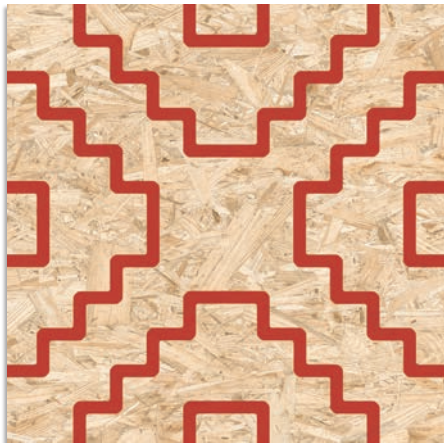

El peldaño y el gradone pueden servirse con o sin rayado de hendidura. También disponibles en ángulo.  
The Step Tread and gradone can be sold with or without the ribbed notch. Angle is also available.

59,3x59,3 cm. 23.3x23.3 inches

(1)

Este modelo está compuesto por diseños diferentes para combinar de modo alterno, se sirven en la misma caja.

This model has different designs that are combined alternately, coming in the same box.

(1) Masai-R Natural Grafito  
G.173

Seriaki-R Natural Rojo  
G.183

Seriaki-R Natural Verde  
G.183

Seriaki-R Natural Amarillo  
G.183

Seriaki-R Natural Blanco  
G.173

Seriaki-R Natural Negro  
G.183

Nenets-R Natural Blanco  
G.173