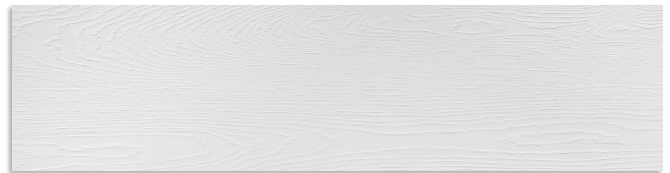

14,4x89,3 cm. 5.7x35.2 inches

Arhus-CR Negro
6.176

Arhus-CR Blanco
6.176

21,8x89,3 cm. 8.6x35.2 inches

Arhus-CR Negro
6.175

Arhus-CR Blanco
6.175

45x90 cm. (44,3x89,3 cm.) 17.7x35.5 inches (17.4x35.2 inches)

Arhus-CR Negro
6.171

Arhus-CR Blanco
6.171

Silver Line Mate 1x89,3 aprox.
6.77

Silver Line Brillo 1x89,3 aprox.
6.77

Formato / Size	X Caja / Box			X Palet / Pallet		
	Pz / Pc	M2 / sqm	Kg	Cj / Box	M2 / sqm	Kg
14,4x89,3 cm.	10	1,29	29,5	44	56,58	1298
21,8x89,3 cm.	7	1,36	30,65	42	57,24	1287,30
44,3x89,3 cm.	3	1,19	26,80	33	39,17	884,40