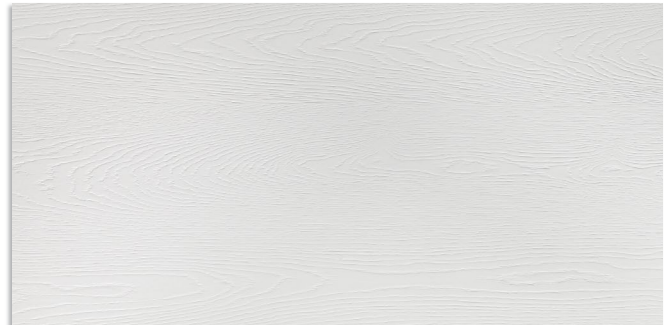

Arhus-CR Negro
6.171

Arhus-CR Blanco
6.171

Silver Line Mate 1x89,3 aprox.
6.77

Silver Line Brillo 1x89,3 aprox.
6.77

Formato / Size	X Caja / Box			X Palet / Pallet		
	Pz / Pc	M2 / sqm	Kg	Cj / Box	M2 / sqm	Kg
14,4x89,3 cm.	10	1,29	29,5	44	56,58	1298
21,8x89,3 cm.	7	1,36	30,65	42	57,24	1287,30
44,3x89,3 cm.	3	1,19	26,80	33	39,17	884,40