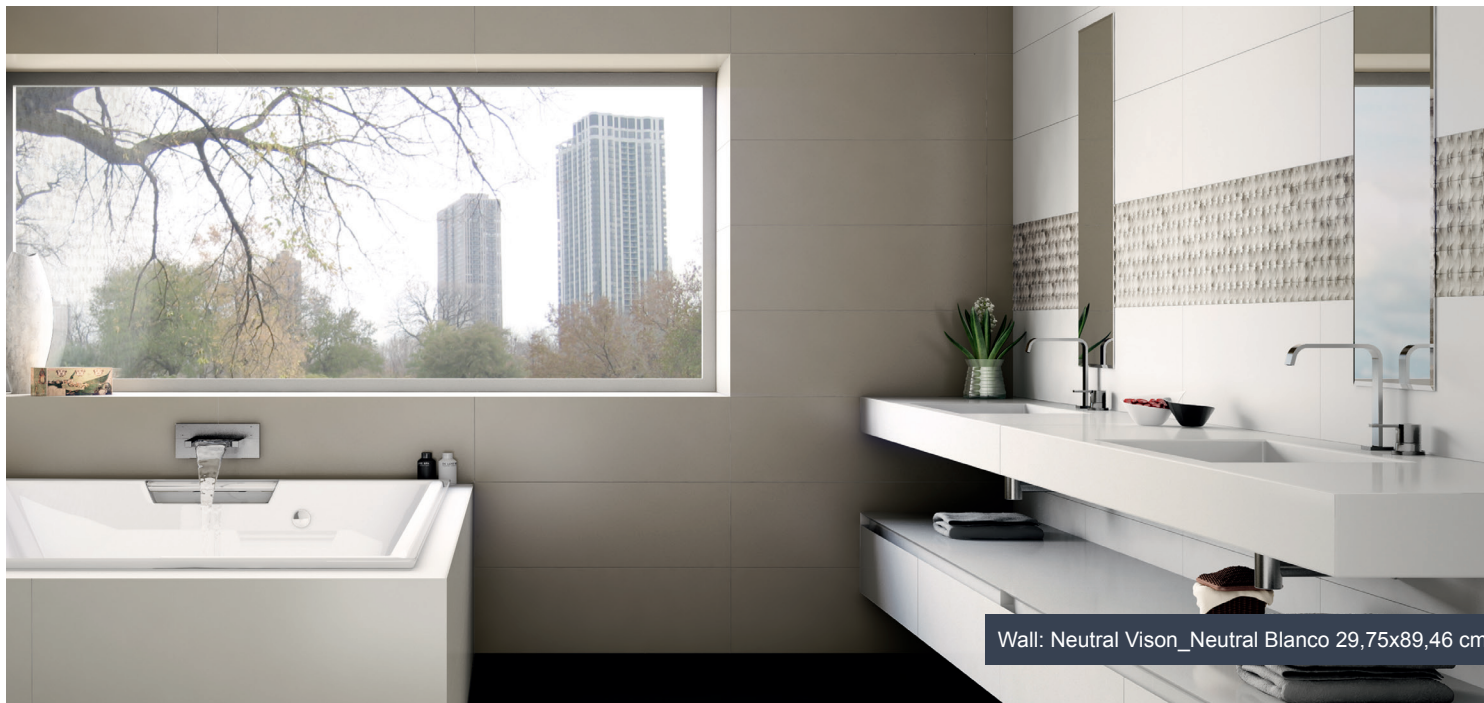

Wall: Neutral Vison_Neutral Blanco 29,75x89,46 cm