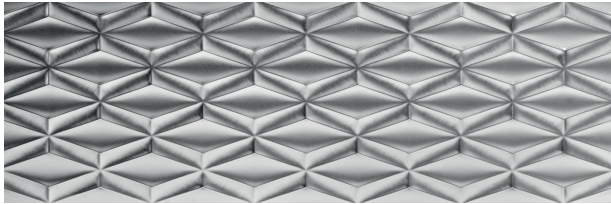

Neutral Silver Rhombus
29,75x89,46 cm - 11,71"x35,22"
G-2465