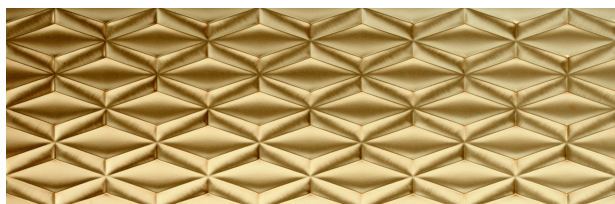

Neutral Gold Rhombus
29,75x89,46 cm - 11,71"x35,22"
G-2465